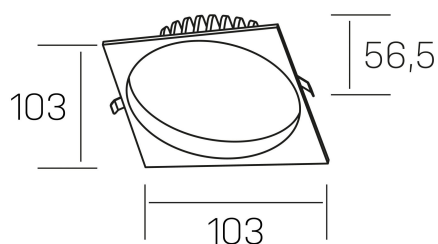

lim sq
K50321.01.RF.BK-BK.MP.ST.8.30.D1

DETALLES GENERALES

INSTALACIÓN	Recessed with Frame
COLOR EXT-INT	Negro
DIFUSOR	Microprismatico
DIRECCIÓN DE LA LUZ	Fijo
INT-EXT ESTANQUEIDAD	IP44
MATERIAL	Aluminio
RESISTENCIA MECÁNICA	IK06
USO	Interior
GARANTÍA	5 años

DETALLES ELÉCTRICOS

FUENTE DE LUZ	LED
POTENCIA	7W
TEMPERATURA DE COLOR	3000K
FLUJO LUMÍNICO	530 Lm
EFICIENCIA LUMÍNICA	76 Lm/W
DIMABLE	1.10v
DRIVER	Remoto
CLASE DE SEGURIDAD	II
ÍNDICE DE REPRODUCCIÓN CROMÁTICA	CRI>80
TENSIÓN	220-240 V
FREQUENCY	50-60 Hz
CORRIENTE	300 mA
VIDA UTIL	50.000h

DIMENSIONES GENERALES

DIMENSIÓN	103x103 mm
AGUJERO DE CORTE	Ø 90 mm
ALTURA	h 56,5 mm
DIMENSIONES DE EMBALAJE	145 × 145 × 70 mm
PESO NETO	0.24

*Puede haber una reducción máx. del 15% en el dato de los acabados distintos al blanco.