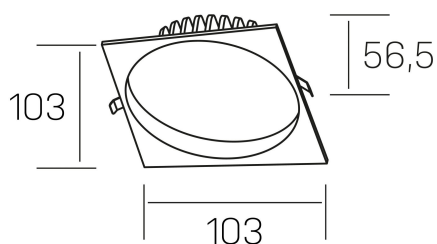

lim sq
K50321.01.RF.BK-BK.MP.ST.8.30.D1

DETALLES GENERALES

| | |
|----------------------|---------------------|
| INSTALACIÓN | Recessed with Frame |
| COLOR EXT-INT | Negro |
| DIFUSOR | Microprismatico |
| DIRECCIÓN DE LA LUZ | Fijo |
| INT-EXT ESTANQUEIDAD | IP44 |
| MATERIAL | Aluminio |
| RESISTENCIA MECÁNICA | IK06 |
| USO | Interior |
| GARANTÍA | 3 años |

DETALLES ELÉCTRICOS

| | |
|----------------------------------|-----------|
| FUENTE DE LUZ | LED |
| POTENCIA | 7W |
| TEMPERATURA DE COLOR | 3000K |
| FLUJO LUMÍNICO | 530 Lm |
| EFICIENCIA LUMÍNICA | 76 Lm/W |
| DIMABLE | 1.10v |
| DRIVER | Remoto |
| CLASE DE SEGURIDAD | II |
| ÍNDICE DE REPRODUCCIÓN CROMÁTICA | CRI>80 |
| TENSIÓN | 220-240 V |
| FREQUENCY | 50-60 Hz |
| CORRIENTE | 300 mA |
| VIDA UTIL | 35.000h |

DIMENSIONES GENERALES

| | |
|-------------------------|-------------------|
| DIMENSIÓN | 103x103 mm |
| AGUJERO DE CORTE | Ø 90 mm |
| ALTURA | h 56,5 mm |
| DIMENSIONES DE EMBALAJE | 145 × 145 × 70 mm |
| PESO NETO | 0.24 |