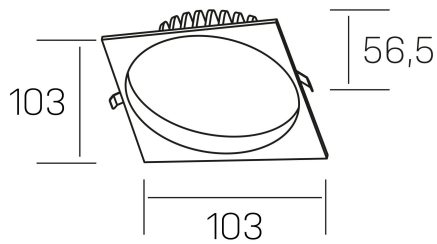

**lim sq**  
K50321.01.RF.BK-BK.MP.ST.8.30.D1

#### DETALLES GENERALES

INSTALACIÓN	Recessed with Frame
COLOR EXT-INT	Negro
DIFUSOR	Microprismatico
DIRECCIÓN DE LA LUZ	Fijo
INT-EXT ESTANQUEIDAD	IP44
MATERIAL	Aluminio
RESISTENCIA MECÁNICA	IK06
USO	Interior
GARANTÍA	5 años

#### DETALLES ELÉCTRICOS

FUENTE DE LUZ	LED
POTENCIA	7W
TEMPERATURA DE COLOR	3000K
FLUJO LUMÍNICO	530 Lm
EFICIENCIA LUMÍNICA	76 Lm/W
DIMABLE	1.10v
DRIVER	Remoto
CLASE DE SEGURIDAD	II
ÍNDICE DE REPRODUCCIÓN CROMÁTICA	CRI>80
TENSIÓN	220-240 V
CORRIENTE	300 mA
VIDA UTIL	50.000h

#### DIMENSIONES GENERALES

DIMENSIÓN	103x103 mm
AGUJERO DE CORTE	Ø 90 mm
ALTURA	h 56,5 mm
DIMENSIONES DE EMBALAJE	145 × 145 × 70 mm
PESO NETO	0.24

\*Puede haber una reducción máx. del 15% en el dato de los acabados distintos al blanco.