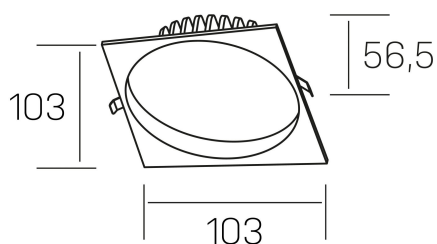

lim sq
K50321.01.RF.BK-BK.MP.ST.8.30

DETALLES GENERALES

INSTALACIÓN	Recessed with Frame
COLOR EXT-INT	Negro
DIFUSOR	Microprismatico
DIRECCIÓN DE LA LUZ	Fijo
INT-EXT ESTANQUEIDAD	IP44
MATERIAL	Aluminio
RESISTENCIA MECÁNICA	IK06
USO	Interior
GARANTÍA	5 años

DETALLES ELÉCTRICOS

FUENTE DE LUZ	LED
POTENCIA	7W
TEMPERATURA DE COLOR	3000K
FLUJO LUMÍNICO	530 Lm
EFICIENCIA LUMÍNICA	76 Lm/W
DIMABLE	Sin regulación
DRIVER	Remoto
CLASE DE SEGURIDAD	II
ÍNDICE DE REPRODUCCIÓN CROMÁTICA	CRI>80
TENSIÓN	220-240 V
FREQUENCY	50-60 Hz
CORRIENTE	300 mA
VIDA UTIL	50.000h

DIMENSIONES GENERALES

DIMENSIÓN	103x103 mm
AGUJERO DE CORTE	Ø 90 mm
ALTURA	h 56,5 mm
DIMENSIONES DE EMBALAJE	145 × 145 × 70 mm
PESO NETO	0.24

*Puede haber una reducción máx. del 15% en el dato de los acabados distintos al blanco.