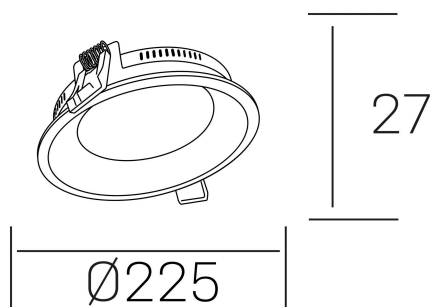

**lim miranda**  
K53100.03.RF.WH-WH.OP.ST.8.40.D1

#### DETALLES GENERALES

INSTALACIÓN	Recessed with Frame
COLOR EXT-INT	Blanco
DIFUSOR	Opal
DIRECCIÓN DE LA LUZ	Fijo
INT-EXT ESTANQUEIDAD	IP44
MATERIAL	Aluminio
RESISTENCIA MECÁNICA	IK03
USO	Interior
GARANTÍA	5 años

#### DETALLES ELÉCTRICOS

FUENTE DE LUZ	LED
POTENCIA	22W
TEMPERATURA DE COLOR	4000K
FLUJO LUMÍNICO	1900 Lm
EFICIENCIA LUMÍNICA	81 Lm/W
DIMABLE	1.10v
DRIVER	Remoto
CLASE DE SEGURIDAD	II
ÍNDICE DE REPRODUCCIÓN CROMÁTICA	CRI>80
TENSIÓN	220-240 V
FREQUENCY	50-60 Hz
CORRIENTE	600 mA
VIDA UTIL	50.000h

#### DIMENSIONES GENERALES

DIMENSIÓN	Ø 225 mm
AGUJERO DE CORTE	Ø 215 mm
ALTURA	h 27 mm
DIMENSIONES DE EMBALAJE	270 × 270 × 45 mm
PESO NETO	0.60

\*Puede haber una reducción máx. del 15% en el dato de los acabados distintos al blanco.