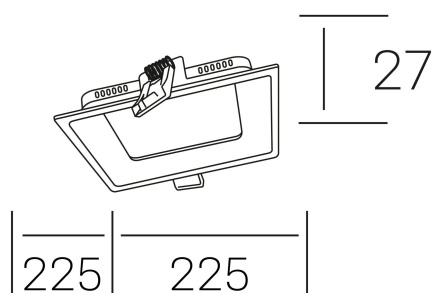

#### DETALLES GENERALES

INSTALACIÓN	Recessed with Frame
COLOR EXT-INT	Blanco
DIFUSOR	Opal
DIRECCIÓN DE LA LUZ	Fijo
INT-EXT ESTANQUEIDAD	IP44
MATERIAL	Aluminio
RESISTENCIA MECÁNICA	IK03
USO	Interior
GARANTÍA	5 años

#### DIMENSIONES GENERALES

DIMENSIÓN	225x225 mm
AGUJERO DE CORTE	215x215 mm
ALTURA	h 27 mm
DIMENSIONES DE EMBALAJE	270 × 270 × 45 mm
PESO NETO	0.78

\*Puede haber una reducción máx. del 15% en el dato de los acabados distintos al blanco.