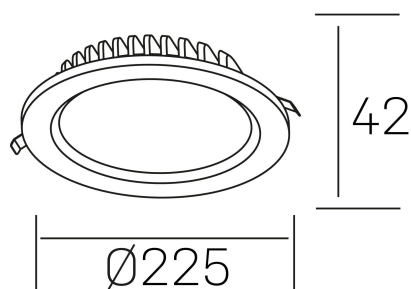

lim lacus
K53300.03.RF.WH-WH.OP.ST.8.40.PU

DETALLES GENERALES

INSTALACIÓN	Recessed with Frame
COLOR EXT-INT	Blanco
DIRECCIÓN DE LA LUZ	Fijo
INT-EXT ESTANQUEIDAD	IP44
MATERIAL	Aluminio
RESISTENCIA MECÁNICA	IK06
USO	Interior
GARANTÍA	5 años

DETALLES ELÉCTRICOS

FUENTE DE LUZ	LED
POTENCIA	30W
TEMPERATURA DE COLOR	4000K
FLUJO LUMÍNICO	3100 Lm
EFICIENCIA LUMÍNICA	108 Lm/W
DIMABLE	PUSH
DRIVER	Remoto
CLASE DE SEGURIDAD	II
ÍNDICE DE REPRODUCCIÓN CROMÁTICA	CRI>80
TENSIÓN	220-240 V
CORRIENTE	750 mA
VIDA UTIL	50.000h

DIMENSIONES GENERALES

DIMENSIÓN	Ø 225 mm
AGUJERO DE CORTE	Ø 200 mm
ALTURA	h 42 mm
DIMENSIONES DE EMBALAJE	N/D
PESO NETO	0.64

*Puede haber una reducción máx. del 15% en el dato de los acabados distintos al blanco.