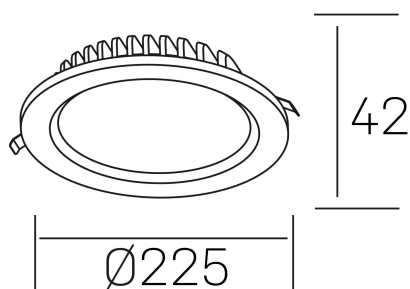

#### DETALLES GENERALES

INSTALACIÓN	Recessed with Frame
COLOR EXT-INT	Blanco
DIRECCIÓN DE LA LUZ	Fijo
INT-EXT ESTANQUEIDAD	IP44
MATERIAL	Aluminio
RESISTENCIA MECÁNICA	IK06
USO	Interior
GARANTÍA	5 años

#### DETALLES ELÉCTRICOS

FUENTE DE LUZ	LED
POTENCIA	30W
TEMPERATURA DE COLOR	4000K
FLUJO LUMÍNICO	3100 Lm
EFICIENCIA LUMÍNICA	108 Lm/W
DIMABLE	PUSH
DRIVER	Remoto
CLASE DE SEGURIDAD	II
ÍNDICE DE REPRODUCCIÓN CROMÁTICA	CRI>80
TENSIÓN	220-240 V
FREQUENCY	50-60 Hz
CORRIENTE	750 mA
VIDA UTIL	50.000h

#### DIMENSIONES GENERALES

DIMENSIÓN	Ø 225 mm
AGUJERO DE CORTE	Ø 200 mm
ALTURA	h 42 mm
DIMENSIONES DE EMBALAJE	N/D
PESO NETO	0.64

\*Puede haber una reducción máx. del 15% en el dato de los acabados distintos al blanco.