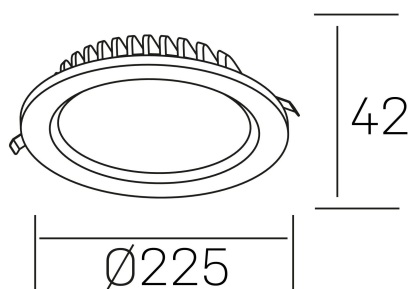

lim lacus
K53300.03.RF.WH-WH.OP.ST.8.40.DA

DETALLES GENERALES

INSTALACIÓN	Recessed with Frame
COLOR EXT-INT	Blanco
DIRECCIÓN DE LA LUZ	Fijo
INT-EXT ESTANQUEIDAD	IP44
MATERIAL	Aluminio
RESISTENCIA MECÁNICA	IK06
USO	Interior
GARANTÍA	3 años

DETALLES ELÉCTRICOS

FUENTE DE LUZ	LED
POTENCIA	30W
TEMPERATURA DE COLOR	4000K
FLUJO LUMÍNICO	3100 Lm
EFICIENCIA LUMÍNICA	108 Lm/W
DIMABLE	DALI
DRIVER	Remoto
CLASE DE SEGURIDAD	II
ÍNDICE DE REPRODUCCIÓN CROMÁTICA	CRI>80
TENSIÓN	220-240 V
FREQUENCY	50-60 Hz
CORRIENTE	750 mA
VIDA UTIL	35.000h

DIMENSIONES GENERALES

DIMENSIÓN	Ø 225 mm
AGUJERO DE CORTE	Ø 200 mm
ALTURA	h 42 mm
DIMENSIONES DE EMBALAJE	N/D
PESO NETO	0.64

*Puede haber una reducción máx. del 15% en el dato de los acabados distintos al blanco.