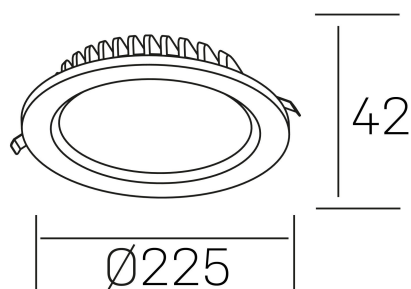

#### DETALLES GENERALES

INSTALACIÓN	Recessed with Frame
COLOR EXT-INT	Blanco
DIRECCIÓN DE LA LUZ	Fijo
INT-EXT ESTANQUEIDAD	IP44
MATERIAL	Aluminio
RESISTENCIA MECÁNICA	IK06
USO	Interior
GARANTÍA	5 años

#### DETALLES ELÉCTRICOS

FUENTE DE LUZ	LED
POTENCIA	30W
TEMPERATURA DE COLOR	4000K
FLUJO LUMÍNICO	3100 Lm
EFICIENCIA LUMÍNICA	108 Lm/W
DIMABLE	1.10v
DRIVER	Remoto
CLASE DE SEGURIDAD	II
ÍNDICE DE REPRODUCCIÓN CROMÁTICA	CRI>80
TENSIÓN	220-240 V
CORRIENTE	750 mA
VIDA UTIL	50.000h

#### DIMENSIONES GENERALES

DIMENSIÓN	Ø 225 mm
AGUJERO DE CORTE	Ø 200 mm
ALTURA	h 42 mm
DIMENSIONES DE EMBALAJE	N/D
PESO NETO	0.64

\*Puede haber una reducción máx. del 15% en el dato de los acabados distintos al blanco.