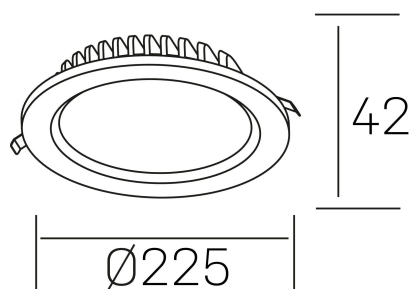

lim lacus
K53300.03.RF.WH-WH.OP.ST.8.40.D1

DETALLES GENERALES

INSTALACIÓN	Recessed with Frame
COLOR EXT-INT	Blanco
DIRECCIÓN DE LA LUZ	Fijo
INT-EXT ESTANQUEIDAD	IP44
MATERIAL	Aluminio
RESISTENCIA MECÁNICA	IK06
USO	Interior
GARANTÍA	5 años

DETALLES ELÉCTRICOS

FUENTE DE LUZ	LED
POTENCIA	30W
TEMPERATURA DE COLOR	4000K
FLUJO LUMÍNICO	3100 Lm
EFICIENCIA LUMÍNICA	108 Lm/W
DIMABLE	1.10v
DRIVER	Remoto
CLASE DE SEGURIDAD	II
ÍNDICE DE REPRODUCCIÓN CROMÁTICA	CRI>80
TENSIÓN	220-240 V
FREQUENCY	50-60 Hz
CORRIENTE	750 mA
VIDA UTIL	50.000h

DIMENSIONES GENERALES

DIMENSIÓN	Ø 225 mm
AGUJERO DE CORTE	Ø 200 mm
ALTURA	h 42 mm
DIMENSIONES DE EMBALAJE	N/D
PESO NETO	0.64

*Puede haber una reducción máx. del 15% en el dato de los acabados distintos al blanco.