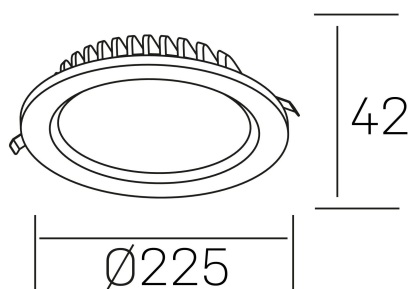

#### DETALLES GENERALES

INSTALACIÓN	Recessed with Frame
COLOR EXT-INT	Blanco
DIRECCIÓN DE LA LUZ	Fijo
INT-EXT ESTANQUEIDAD	IP44
MATERIAL	Aluminio
RESISTENCIA MECÁNICA	IK06
USO	Interior
GARANTÍA	3 años

#### DETALLES ELÉCTRICOS

FUENTE DE LUZ	LED
POTENCIA	30W
TEMPERATURA DE COLOR	4000K
FLUJO LUMÍNICO	3100 Lm
EFICIENCIA LUMÍNICA	108 Lm/W
DIMABLE	1.10v
DRIVER	Remoto
CLASE DE SEGURIDAD	II
ÍNDICE DE REPRODUCCIÓN CROMÁTICA	CRI>80
TENSIÓN	220-240 V
FREQUENCY	50-60 Hz
CORRIENTE	750 mA
VIDA UTIL	35.000h

#### DIMENSIONES GENERALES

DIMENSIÓN	Ø 225 mm
AGUJERO DE CORTE	Ø 200 mm
ALTURA	h 42 mm
DIMENSIONES DE EMBALAJE	N/D
PESO NETO	0.64

\*Puede haber una reducción máx. del 15% en el dato de los acabados distintos al blanco.