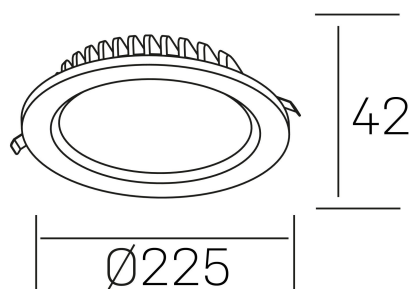

lim lacus

K53300.03.RF.WH-WH.OP.ST.8.40

DETALLES GENERALES

INSTALACIÓN	Recessed with Frame
COLOR EXT-INT	Blanco
DIRECCIÓN DE LA LUZ	Fijo
INT-EXT ESTANQUEIDAD	IP44
MATERIAL	Aluminio
RESISTENCIA MECÁNICA	IK06
USO	Interior
GARANTÍA	5 años

DETALLES ELÉCTRICOS

FUENTE DE LUZ	LED
POTENCIA	30W
TEMPERATURA DE COLOR	4000K
FLUJO LUMÍNICO	3100 Lm
EFICIENCIA LUMÍNICA	108 Lm/W
DIMABLE	Sin regulación
DRIVER	Remoto
CLASE DE SEGURIDAD	II
ÍNDICE DE REPRODUCCIÓN CROMÁTICA	CRI>80
TENSIÓN	220-240 V
FREQUENCY	50-60 Hz
CORRIENTE	750 mA
VIDA UTIL	50.000h

DIMENSIONES GENERALES

DIMENSIÓN	Ø 225 mm
AGUJERO DE CORTE	Ø 200 mm
ALTURA	h 42 mm
DIMENSIONES DE EMBALAJE	N/D
PESO NETO	0.64

*Puede haber una reducción máx. del 15% en el dato de los acabados distintos al blanco.