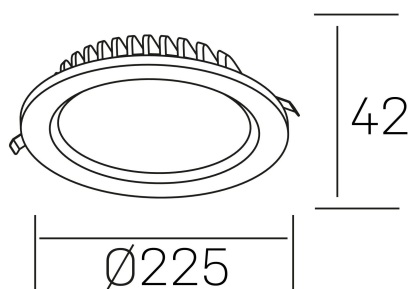

lim lacus
K53300.03.RF.WH-WH.OP.ST.8.40

DETALLES GENERALES

| | |
|----------------------|---------------------|
| INSTALACIÓN | Recessed with Frame |
| COLOR EXT-INT | Blanco |
| DIRECCIÓN DE LA LUZ | Fijo |
| INT-EXT ESTANQUEIDAD | IP44 |
| MATERIAL | Aluminio |
| RESISTENCIA MECÁNICA | IK06 |
| USO | Interior |
| GARANTÍA | 3 años |

DETALLES ELÉCTRICOS

| | |
|----------------------------------|----------------|
| FUENTE DE LUZ | LED |
| POTENCIA | 30W |
| TEMPERATURA DE COLOR | 4000K |
| FLUJO LUMÍNICO | 3100 Lm |
| EFICIENCIA LUMÍNICA | 108 Lm/W |
| DIMABLE | Sin regulación |
| DRIVER | Remoto |
| CLASE DE SEGURIDAD | II |
| ÍNDICE DE REPRODUCCIÓN CROMÁTICA | CRI>80 |
| TENSIÓN | 220-240 V |
| FREQUENCY | 50-60 Hz |
| CORRIENTE | 750 mA |
| VIDA UTIL | 35.000h |

DIMENSIONES GENERALES

| | |
|-------------------------|----------|
| DIMENSIÓN | Ø 225 mm |
| AGUJERO DE CORTE | Ø 200 mm |
| ALTURA | h 42 mm |
| DIMENSIONES DE EMBALAJE | N/D |
| PESO NETO | 0.64 |

*Puede haber una reducción máx. del 15% en el dato de los acabados distintos al blanco.