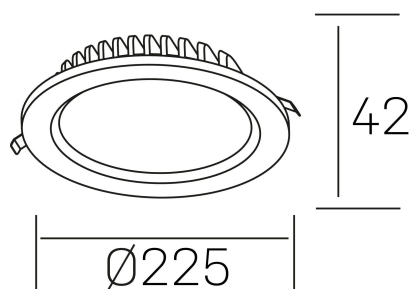

lim lacus
K53300.03.RF.WH-WH.OP.ST.8.30.PU

DETALLES GENERALES

INSTALACIÓN	Recessed with Frame
COLOR EXT-INT	Blanco
DIRECCIÓN DE LA LUZ	Fijo
INT-EXT ESTANQUEIDAD	IP44
MATERIAL	Aluminio
RESISTENCIA MECÁNICA	IK06
USO	Interior
GARANTÍA	5 años

DETALLES ELÉCTRICOS

FUENTE DE LUZ	LED
POTENCIA	30W
TEMPERATURA DE COLOR	3000K
FLUJO LUMÍNICO	2900 Lm
EFICIENCIA LUMÍNICA	100 Lm/W
DIMABLE	PUSH
DRIVER	Remoto
CLASE DE SEGURIDAD	II
ÍNDICE DE REPRODUCCIÓN CROMÁTICA	CRI>80
TENSIÓN	220-240 V
CORRIENTE	750 mA
VIDA UTIL	50.000h

DIMENSIONES GENERALES

DIMENSIÓN	Ø 225 mm
AGUJERO DE CORTE	Ø 200 mm
ALTURA	h 42 mm
DIMENSIONES DE EMBALAJE	N/D
PESO NETO	0.64

*Puede haber una reducción máx. del 15% en el dato de los acabados distintos al blanco.