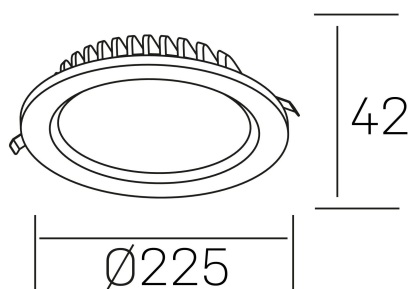

lim lacus
K53300.03.RF.WH-WH.OP.ST.8.30.PU

DETALLES GENERALES

INSTALACIÓN	Recessed with Frame
COLOR EXT-INT	Blanco
DIRECCIÓN DE LA LUZ	Fijo
INT-EXT ESTANQUEIDAD	IP44
MATERIAL	Aluminio
RESISTENCIA MECÁNICA	IK06
USO	Interior
GARANTÍA	3 años

DETALLES ELÉCTRICOS

FUENTE DE LUZ	LED
POTENCIA	30W
TEMPERATURA DE COLOR	3000K
FLUJO LUMÍNICO	2900 Lm
EFICIENCIA LUMÍNICA	100 Lm/W
DIMABLE	PUSH
DRIVER	Remoto
CLASE DE SEGURIDAD	II
ÍNDICE DE REPRODUCCIÓN CROMÁTICA	CRI>80
TENSIÓN	220-240 V
FREQUENCY	50-60 Hz
CORRIENTE	750 mA
VIDA UTIL	35.000h

DIMENSIONES GENERALES

DIMENSIÓN	Ø 225 mm
AGUJERO DE CORTE	Ø 200 mm
ALTURA	h 42 mm
DIMENSIONES DE EMBALAJE	N/D
PESO NETO	0.64

*Puede haber una reducción máx. del 15% en el dato de los acabados distintos al blanco.