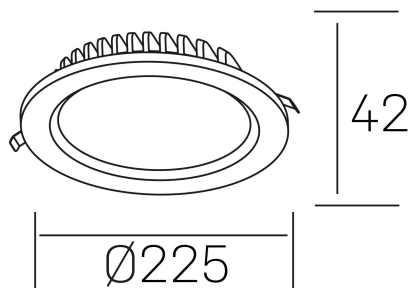

lim lacus
K53300.03.RF.WH-WH.OP.ST.8.30.PU

DETALLES GENERALES

INSTALACIÓN	Recessed with Frame
COLOR EXT-INT	Blanco
DIRECCIÓN DE LA LUZ	Fijo
INT-EXT ESTANQUEIDAD	IP44
MATERIAL	Aluminio
RESISTENCIA MECÁNICA	IK06
USO	Interior
GARANTÍA	5 años

DETALLES ELÉCTRICOS

FUENTE DE LUZ	LED
POTENCIA	30W
TEMPERATURA DE COLOR	3000K
FLUJO LUMÍNICO	2900 Lm
EFICIENCIA LUMÍNICA	100 Lm/W
DIMABLE	PUSH
DRIVER	Remoto
CLASE DE SEGURIDAD	II
ÍNDICE DE REPRODUCCIÓN CROMÁTICA	CRI>80
TENSIÓN	220-240 V
FREQUENCY	50-60 Hz
CORRIENTE	750 mA
VIDA UTIL	50.000h

DIMENSIONES GENERALES

DIMENSIÓN	Ø 225 mm
AGUJERO DE CORTE	Ø 200 mm
ALTURA	h 42 mm
DIMENSIONES DE EMBALAJE	N/D
PESO NETO	0.64

*Puede haber una reducción máx. del 15% en el dato de los acabados distintos al blanco.