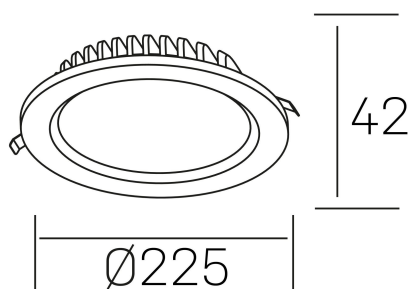

lim lacus
K53300.03.RF.WH-WH.OP.ST.8.30.DA

DETALLES GENERALES

INSTALACIÓN	Recessed with Frame
COLOR EXT-INT	Blanco
DIRECCIÓN DE LA LUZ	Fijo
INT-EXT ESTANQUEIDAD	IP44
MATERIAL	Aluminio
RESISTENCIA MECÁNICA	IK06
USO	Interior
GARANTÍA	3 años

DETALLES ELÉCTRICOS

FUENTE DE LUZ	LED
POTENCIA	30W
TEMPERATURA DE COLOR	3000K
FLUJO LUMÍNICO	2900 Lm
EFICIENCIA LUMÍNICA	100 Lm/W
DIMABLE	DALI
DRIVER	Remoto
CLASE DE SEGURIDAD	II
ÍNDICE DE REPRODUCCIÓN CROMÁTICA	CRI>80
TENSIÓN	220-240 V
FREQUENCY	50-60 Hz
CORRIENTE	750 mA
VIDA UTIL	35.000h

DIMENSIONES GENERALES

DIMENSIÓN	Ø 225 mm
AGUJERO DE CORTE	Ø 200 mm
ALTURA	h 42 mm
DIMENSIONES DE EMBALAJE	N/D
PESO NETO	0.64

*Puede haber una reducción máx. del 15% en el dato de los acabados distintos al blanco.