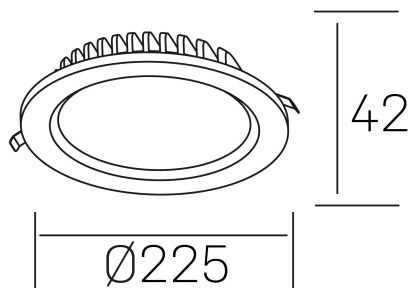

lim lacus
K53300.03.RF.WH-WH.OP.ST.8.30.DA

DETALLES GENERALES

INSTALACIÓN	Recessed with Frame
COLOR EXT-INT	Blanco
DIRECCIÓN DE LA LUZ	Fijo
INT-EXT ESTANQUEIDAD	IP44
MATERIAL	Aluminio
RESISTENCIA MECÁNICA	IK06
USO	Interior
GARANTÍA	5 años

DETALLES ELÉCTRICOS

FUENTE DE LUZ	LED
POTENCIA	30W
TEMPERATURA DE COLOR	3000K
FLUJO LUMÍNICO	2900 Lm
EFICIENCIA LUMÍNICA	100 Lm/W
DIMABLE	DALI
DRIVER	Remoto
CLASE DE SEGURIDAD	II
ÍNDICE DE REPRODUCCIÓN CROMÁTICA	CRI>80
TENSIÓN	220-240 V
FREQUENCY	50-60 Hz
CORRIENTE	750 mA
VIDA UTIL	50.000h

DIMENSIONES GENERALES

DIMENSIÓN	Ø 225 mm
AGUJERO DE CORTE	Ø 200 mm
ALTURA	h 42 mm
DIMENSIONES DE EMBALAJE	N/D
PESO NETO	0.64

*Puede haber una reducción máx. del 15% en el dato de los acabados distintos al blanco.