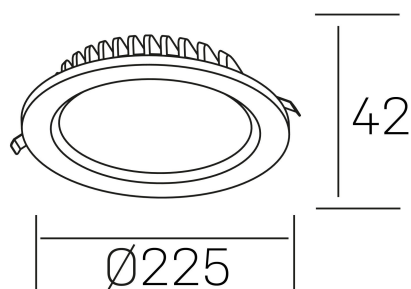

lim lacus
K53300.03.RF.WH-WH.OP.ST.8.30.D1

DETALLES GENERALES

INSTALACIÓN	Recessed with Frame
COLOR EXT-INT	Blanco
DIRECCIÓN DE LA LUZ	Fijo
INT-EXT ESTANQUEIDAD	IP44
MATERIAL	Aluminio
RESISTENCIA MECÁNICA	IK06
USO	Interior
GARANTÍA	3 años

DETALLES ELÉCTRICOS

FUENTE DE LUZ	LED
POTENCIA	30W
TEMPERATURA DE COLOR	3000K
FLUJO LUMÍNICO	2900 Lm
EFICIENCIA LUMÍNICA	100 Lm/W
DIMABLE	1.10v
DRIVER	Remoto
CLASE DE SEGURIDAD	II
ÍNDICE DE REPRODUCCIÓN CROMÁTICA	CRI>80
TENSIÓN	220-240 V
FREQUENCY	50-60 Hz
CORRIENTE	750 mA
VIDA UTIL	35.000h

DIMENSIONES GENERALES

DIMENSIÓN	Ø 225 mm
AGUJERO DE CORTE	Ø 200 mm
ALTURA	h 42 mm
DIMENSIONES DE EMBALAJE	N/D
PESO NETO	0.64

*Puede haber una reducción máx. del 15% en el dato de los acabados distintos al blanco.