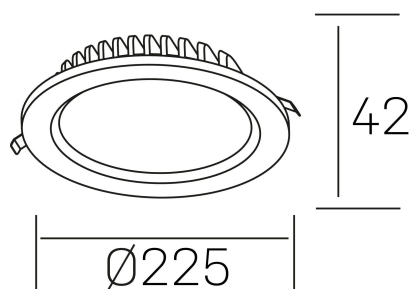

lim lacus
K53300.03.RF.WH-WH.OP.ST.8.30

DETALLES GENERALES

INSTALACIÓN	Recessed with Frame
COLOR EXT-INT	Blanco
DIRECCIÓN DE LA LUZ	Fijo
INT-EXT ESTANQUEIDAD	IP44
MATERIAL	Aluminio
RESISTENCIA MECÁNICA	IK06
USO	Interior
GARANTÍA	5 años

DETALLES ELÉCTRICOS

FUENTE DE LUZ	LED
POTENCIA	30W
TEMPERATURA DE COLOR	3000K
FLUJO LUMÍNICO	2900 Lm
EFICIENCIA LUMÍNICA	100 Lm/W
DIMABLE	Sin regulación
DRIVER	Remoto
CLASE DE SEGURIDAD	II
ÍNDICE DE REPRODUCCIÓN CROMÁTICA	CRI>80
TENSIÓN	220-240 V
FREQUENCY	50-60 Hz
CORRIENTE	750 mA
VIDA UTIL	50.000h

DIMENSIONES GENERALES

DIMENSIÓN	Ø 225 mm
AGUJERO DE CORTE	Ø 200 mm
ALTURA	h 42 mm
DIMENSIONES DE EMBALAJE	N/D
PESO NETO	0.64

*Puede haber una reducción máx. del 15% en el dato de los acabados distintos al blanco.