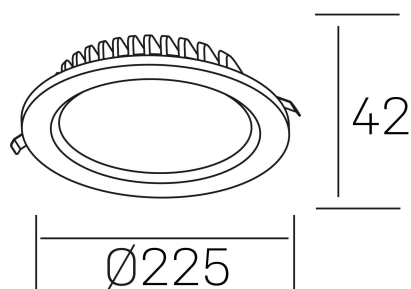

lim lacus

K53300.03.RF.WH-WH.OP.ST.8.30

DETALLES GENERALES

INSTALACIÓN	Recessed with Frame
COLOR EXT-INT	Blanco
DIRECCIÓN DE LA LUZ	Fijo
INT-EXT ESTANQUEIDAD	IP44
MATERIAL	Aluminio
RESISTENCIA MECÁNICA	IK06
USO	Interior
GARANTÍA	5 años

DETALLES ELÉCTRICOS

FUENTE DE LUZ	LED
POTENCIA	30W
TEMPERATURA DE COLOR	3000K
FLUJO LUMÍNICO	2900 Lm
EFICIENCIA LUMÍNICA	100 Lm/W
DIMABLE	Sin regulación
DRIVER	Remoto
CLASE DE SEGURIDAD	II
ÍNDICE DE REPRODUCCIÓN CROMÁTICA	CRI>80
TENSIÓN	220-240 V
CORRIENTE	750 mA
VIDA UTIL	50.000h

DIMENSIONES GENERALES

DIMENSIÓN	Ø 225 mm
AGUJERO DE CORTE	Ø 200 mm
ALTURA	h 42 mm
DIMENSIONES DE EMBALAJE	N/D
PESO NETO	0.64

*Puede haber una reducción máx. del 15% en el dato de los acabados distintos al blanco.