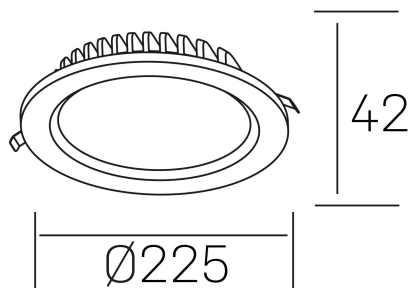

lim lacus
K53300.03.RF.BK-BK.OP.ST.8.40.PU

DETALLES GENERALES

INSTALACIÓN	Recessed with Frame
COLOR EXT-INT	Negro
DIRECCIÓN DE LA LUZ	Fijo
INT-EXT ESTANQUEIDAD	IP44
MATERIAL	Aluminio
RESISTENCIA MECÁNICA	IK06
USO	Interior
GARANTÍA	3 años

DETALLES ELÉCTRICOS

FUENTE DE LUZ	LED
POTENCIA	30W
TEMPERATURA DE COLOR	4000K
FLUJO LUMÍNICO	3100 Lm
EFICIENCIA LUMÍNICA	108 Lm/W
DIMABLE	PUSH
DRIVER	Remoto
CLASE DE SEGURIDAD	II
ÍNDICE DE REPRODUCCIÓN CROMÁTICA	CRI>80
TENSIÓN	220-240 V
FREQUENCY	50-60 Hz
CORRIENTE	750 mA
VIDA UTIL	35.000h

DIMENSIONES GENERALES

DIMENSIÓN	Ø 225 mm
AGUJERO DE CORTE	Ø 200 mm
ALTURA	h 42 mm
DIMENSIONES DE EMBALAJE	N/D
PESO NETO	0.64

*Puede haber una reducción máx. del 15% en el dato de los acabados distintos al blanco.