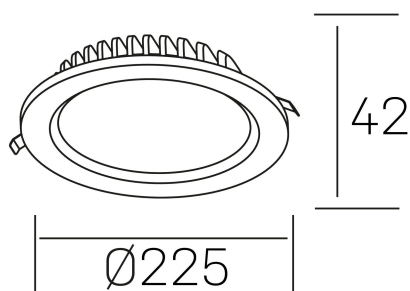

#### DETALLES GENERALES

INSTALACIÓN	Recessed with Frame
COLOR EXT-INT	Negro
DIRECCIÓN DE LA LUZ	Fijo
INT-EXT ESTANQUEIDAD	IP44
MATERIAL	Aluminio
RESISTENCIA MECÁNICA	IK06
USO	Interior
GARANTÍA	5 años

#### DETALLES ELÉCTRICOS

FUENTE DE LUZ	LED
POTENCIA	30W
TEMPERATURA DE COLOR	4000K
FLUJO LUMÍNICO	3100 Lm
EFICIENCIA LUMÍNICA	108 Lm/W
DIMABLE	PUSH
DRIVER	Remoto
CLASE DE SEGURIDAD	II
ÍNDICE DE REPRODUCCIÓN CROMÁTICA	CRI>80
TENSIÓN	220-240 V
CORRIENTE	750 mA
VIDA UTIL	50.000h

#### DIMENSIONES GENERALES

DIMENSIÓN	Ø 225 mm
AGUJERO DE CORTE	Ø 200 mm
ALTURA	h 42 mm
DIMENSIONES DE EMBALAJE	N/D
PESO NETO	0.64

\*Puede haber una reducción máx. del 15% en el dato de los acabados distintos al blanco.