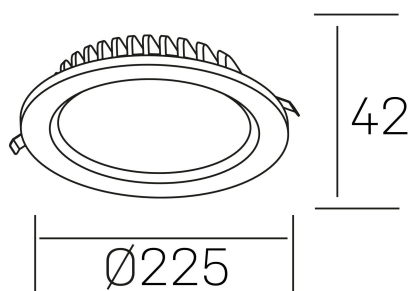

lim lacus
K53300.03.RF.BK-BK.OP.ST.8.40.PU

DETALLES GENERALES

INSTALACIÓN	Recessed with Frame
COLOR EXT-INT	Negro
DIRECCIÓN DE LA LUZ	Fijo
INT-EXT ESTANQUEIDAD	IP44
MATERIAL	Aluminio
RESISTENCIA MECÁNICA	IK06
USO	Interior
GARANTÍA	5 años

DETALLES ELÉCTRICOS

FUENTE DE LUZ	LED
POTENCIA	30W
TEMPERATURA DE COLOR	4000K
FLUJO LUMÍNICO	3100 Lm
EFICIENCIA LUMÍNICA	108 Lm/W
DIMABLE	PUSH
DRIVER	Remoto
CLASE DE SEGURIDAD	II
ÍNDICE DE REPRODUCCIÓN CROMÁTICA	CRI>80
TENSIÓN	220-240 V
FREQUENCY	50-60 Hz
CORRIENTE	750 mA
VIDA UTIL	50.000h

DIMENSIONES GENERALES

DIMENSIÓN	Ø 225 mm
AGUJERO DE CORTE	Ø 200 mm
ALTURA	h 42 mm
DIMENSIONES DE EMBALAJE	N/D
PESO NETO	0.64

*Puede haber una reducción máx. del 15% en el dato de los acabados distintos al blanco.