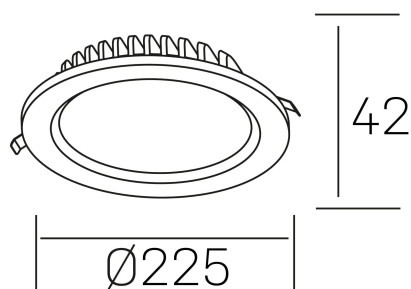

lim lacus
K53300.03.RF.BK-BK.OP.ST.8.40.DA

DETALLES GENERALES

INSTALACIÓN	Recessed with Frame
COLOR EXT-INT	Negro
DIRECCIÓN DE LA LUZ	Fijo
INT-EXT ESTANQUEIDAD	IP44
MATERIAL	Aluminio
RESISTENCIA MECÁNICA	IK06
USO	Interior
GARANTÍA	3 años

DETALLES ELÉCTRICOS

FUENTE DE LUZ	LED
POTENCIA	30W
TEMPERATURA DE COLOR	4000K
FLUJO LUMÍNICO	3100 Lm
EFICIENCIA LUMÍNICA	108 Lm/W
DIMABLE	DALI
DRIVER	Remoto
CLASE DE SEGURIDAD	II
ÍNDICE DE REPRODUCCIÓN CROMÁTICA	CRI>80
TENSIÓN	220-240 V
FREQUENCY	50-60 Hz
CORRIENTE	750 mA
VIDA UTIL	35.000h

DIMENSIONES GENERALES

DIMENSIÓN	Ø 225 mm
AGUJERO DE CORTE	Ø 200 mm
ALTURA	h 42 mm
DIMENSIONES DE EMBALAJE	N/D
PESO NETO	0.64

*Puede haber una reducción máx. del 15% en el dato de los acabados distintos al blanco.