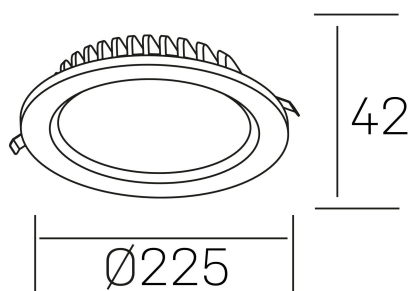

lim lacus
K53300.03.RF.BK-BK.OP.ST.8.40.DA

DETALLES GENERALES

INSTALACIÓN	Recessed with Frame
COLOR EXT-INT	Negro
DIRECCIÓN DE LA LUZ	Fijo
INT-EXT ESTANQUEIDAD	IP44
MATERIAL	Aluminio
RESISTENCIA MECÁNICA	IK06
USO	Interior
GARANTÍA	5 años

DETALLES ELÉCTRICOS

FUENTE DE LUZ	LED
POTENCIA	30W
TEMPERATURA DE COLOR	4000K
FLUJO LUMÍNICO	3100 Lm
EFICIENCIA LUMÍNICA	108 Lm/W
DIMABLE	DALI
DRIVER	Remoto
CLASE DE SEGURIDAD	II
ÍNDICE DE REPRODUCCIÓN CROMÁTICA	CRI>80
TENSIÓN	220-240 V
FREQUENCY	50-60 Hz
CORRIENTE	750 mA
VIDA UTIL	50.000h

DIMENSIONES GENERALES

DIMENSIÓN	Ø 225 mm
AGUJERO DE CORTE	Ø 200 mm
ALTURA	h 42 mm
DIMENSIONES DE EMBALAJE	N/D
PESO NETO	0.64

*Puede haber una reducción máx. del 15% en el dato de los acabados distintos al blanco.