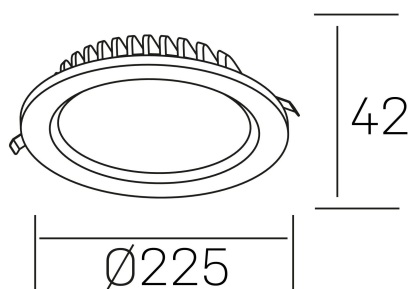

lim lacus
K53300.03.RF.BK-BK.OP.ST.8.40.D1

DETALLES GENERALES

INSTALACIÓN	Recessed with Frame
COLOR EXT-INT	Negro
DIRECCIÓN DE LA LUZ	Fijo
INT-EXT ESTANQUEIDAD	IP44
MATERIAL	Aluminio
RESISTENCIA MECÁNICA	IK06
USO	Interior
GARANTÍA	3 años

DETALLES ELÉCTRICOS

FUENTE DE LUZ	LED
POTENCIA	30W
TEMPERATURA DE COLOR	4000K
FLUJO LUMÍNICO	3100 Lm
EFICIENCIA LUMÍNICA	108 Lm/W
DIMABLE	1.10v
DRIVER	Remoto
CLASE DE SEGURIDAD	II
ÍNDICE DE REPRODUCCIÓN CROMÁTICA	CRI>80
TENSIÓN	220-240 V
FREQUENCY	50-60 Hz
CORRIENTE	750 mA
VIDA UTIL	35.000h

DIMENSIONES GENERALES

DIMENSIÓN	Ø 225 mm
AGUJERO DE CORTE	Ø 200 mm
ALTURA	h 42 mm
DIMENSIONES DE EMBALAJE	N/D
PESO NETO	0.64

*Puede haber una reducción máx. del 15% en el dato de los acabados distintos al blanco.