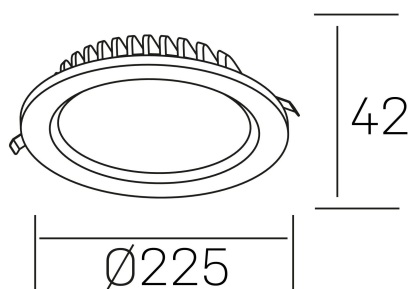

lim lacus
K53300.03.RF.BK-BK.OP.ST.8.40

DETALLES GENERALES

INSTALACIÓN	Recessed with Frame
COLOR EXT-INT	Negro
DIRECCIÓN DE LA LUZ	Fijo
INT-EXT ESTANQUEIDAD	IP44
MATERIAL	Aluminio
RESISTENCIA MECÁNICA	IK06
USO	Interior
GARANTÍA	5 años

DETALLES ELÉCTRICOS

FUENTE DE LUZ	LED
POTENCIA	30W
TEMPERATURA DE COLOR	4000K
FLUJO LUMÍNICO	3100 Lm
EFICIENCIA LUMÍNICA	108 Lm/W
DIMABLE	Sin regulación
DRIVER	Remoto
CLASE DE SEGURIDAD	II
ÍNDICE DE REPRODUCCIÓN CROMÁTICA	CRI>80
TENSIÓN	220-240 V
FREQUENCY	50-60 Hz
CORRIENTE	750 mA
VIDA UTIL	50.000h

DIMENSIONES GENERALES

DIMENSIÓN	Ø 225 mm
AGUJERO DE CORTE	Ø 200 mm
ALTURA	h 42 mm
DIMENSIONES DE EMBALAJE	N/D
PESO NETO	0.64

*Puede haber una reducción máx. del 15% en el dato de los acabados distintos al blanco.