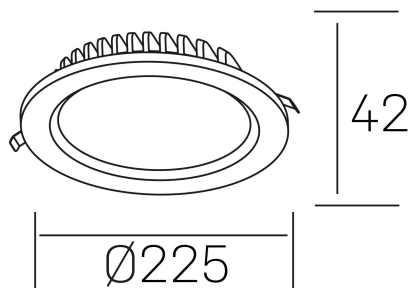

lim lacus
K53300.03.RF.BK-BK.OP.ST.8.30.PU

DETALLES GENERALES

INSTALACIÓN	Recessed with Frame
COLOR EXT-INT	Negro
DIRECCIÓN DE LA LUZ	Fijo
INT-EXT ESTANQUEIDAD	IP44
MATERIAL	Aluminio
RESISTENCIA MECÁNICA	IK06
USO	Interior
GARANTÍA	5 años

DETALLES ELÉCTRICOS

FUENTE DE LUZ	LED
POTENCIA	30W
TEMPERATURA DE COLOR	3000K
FLUJO LUMÍNICO	2900 Lm
EFICIENCIA LUMÍNICA	100 Lm/W
DIMABLE	PUSH
DRIVER	Remoto
CLASE DE SEGURIDAD	II
ÍNDICE DE REPRODUCCIÓN CROMÁTICA	CRI>80
TENSIÓN	220-240 V
FREQUENCY	50-60 Hz
CORRIENTE	750 mA
VIDA UTIL	50.000h

DIMENSIONES GENERALES

DIMENSIÓN	Ø 225 mm
AGUJERO DE CORTE	Ø 200 mm
ALTURA	h 42 mm
DIMENSIONES DE EMBALAJE	N/D
PESO NETO	0.64

*Puede haber una reducción máx. del 15% en el dato de los acabados distintos al blanco.