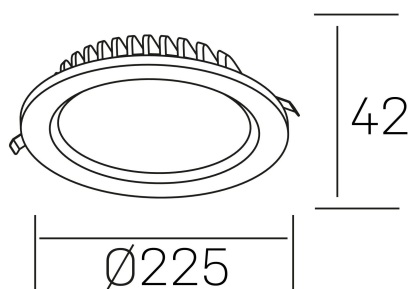

#### DETALLES GENERALES

INSTALACIÓN	Recessed with Frame
COLOR EXT-INT	Negro
DIRECCIÓN DE LA LUZ	Fijo
INT-EXT ESTANQUEIDAD	IP44
MATERIAL	Aluminio
RESISTENCIA MECÁNICA	IK06
USO	Interior
GARANTÍA	3 años

#### DETALLES ELÉCTRICOS

FUENTE DE LUZ	LED
POTENCIA	30W
TEMPERATURA DE COLOR	3000K
FLUJO LUMÍNICO	2900 Lm
EFICIENCIA LUMÍNICA	100 Lm/W
DIMABLE	PUSH
DRIVER	Remoto
CLASE DE SEGURIDAD	II
ÍNDICE DE REPRODUCCIÓN CROMÁTICA	CRI>80
TENSIÓN	220-240 V
FREQUENCY	50-60 Hz
CORRIENTE	750 mA
VIDA UTIL	35.000h

#### DIMENSIONES GENERALES

DIMENSIÓN	Ø 225 mm
AGUJERO DE CORTE	Ø 200 mm
ALTURA	h 42 mm
DIMENSIONES DE EMBALAJE	N/D
PESO NETO	0.64

\*Puede haber una reducción máx. del 15% en el dato de los acabados distintos al blanco.