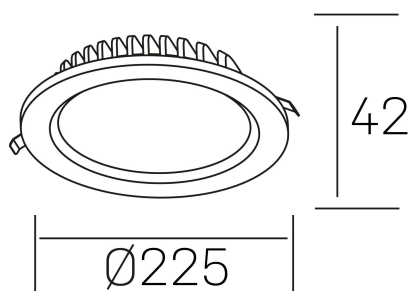

lim lacus
K53300.03.RF.BK-BK.OP.ST.8.30.PU

DETALLES GENERALES

INSTALACIÓN	Recessed with Frame
COLOR EXT-INT	Negro
DIRECCIÓN DE LA LUZ	Fijo
INT-EXT ESTANQUEIDAD	IP44
MATERIAL	Aluminio
RESISTENCIA MECÁNICA	IK06
USO	Interior
GARANTÍA	5 años

DETALLES ELÉCTRICOS

FUENTE DE LUZ	LED
POTENCIA	30W
TEMPERATURA DE COLOR	3000K
FLUJO LUMÍNICO	2900 Lm
EFICIENCIA LUMÍNICA	100 Lm/W
DIMABLE	PUSH
DRIVER	Remoto
CLASE DE SEGURIDAD	II
ÍNDICE DE REPRODUCCIÓN CROMÁTICA	CRI>80
TENSIÓN	220-240 V
CORRIENTE	750 mA
VIDA UTIL	50.000h

DIMENSIONES GENERALES

DIMENSIÓN	Ø 225 mm
AGUJERO DE CORTE	Ø 200 mm
ALTURA	h 42 mm
DIMENSIONES DE EMBALAJE	N/D
PESO NETO	0.64

*Puede haber una reducción máx. del 15% en el dato de los acabados distintos al blanco.