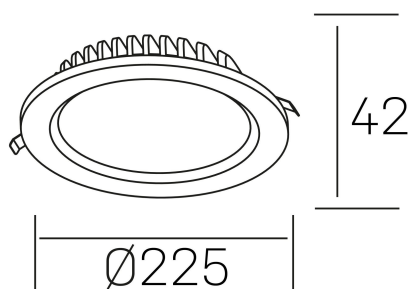

lim lacus
K53300.03.RF.BK-BK.OP.ST.8.30.DA

DETALLES GENERALES

INSTALACIÓN	Recessed with Frame
COLOR EXT-INT	Negro
DIRECCIÓN DE LA LUZ	Fijo
INT-EXT ESTANQUEIDAD	IP44
MATERIAL	Aluminio
RESISTENCIA MECÁNICA	IK06
USO	Interior
GARANTÍA	3 años

DETALLES ELÉCTRICOS

FUENTE DE LUZ	LED
POTENCIA	30W
TEMPERATURA DE COLOR	3000K
FLUJO LUMÍNICO	2900 Lm
EFICIENCIA LUMÍNICA	100 Lm/W
DIMABLE	DALI
DRIVER	Remoto
CLASE DE SEGURIDAD	II
ÍNDICE DE REPRODUCCIÓN CROMÁTICA	CRI>80
TENSIÓN	220-240 V
FREQUENCY	50-60 Hz
CORRIENTE	750 mA
VIDA UTIL	35.000h

DIMENSIONES GENERALES

DIMENSIÓN	Ø 225 mm
AGUJERO DE CORTE	Ø 200 mm
ALTURA	h 42 mm
DIMENSIONES DE EMBALAJE	N/D
PESO NETO	0.64

*Puede haber una reducción máx. del 15% en el dato de los acabados distintos al blanco.