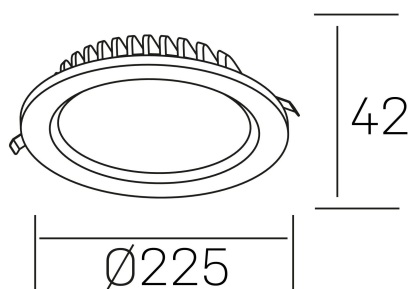

lim lacus
K53300.03.RF.BK-BK.OP.ST.8.30.D1

DETALLES GENERALES

INSTALACIÓN	Recessed with Frame
COLOR EXT-INT	Negro
DIRECCIÓN DE LA LUZ	Fijo
INT-EXT ESTANQUEIDAD	IP44
MATERIAL	Aluminio
RESISTENCIA MECÁNICA	IK06
USO	Interior
GARANTÍA	5 años

DETALLES ELÉCTRICOS

FUENTE DE LUZ	LED
POTENCIA	30W
TEMPERATURA DE COLOR	3000K
FLUJO LUMÍNICO	2900 Lm
EFICIENCIA LUMÍNICA	100 Lm/W
DIMABLE	1.10v
DRIVER	Remoto
CLASE DE SEGURIDAD	II
ÍNDICE DE REPRODUCCIÓN CROMÁTICA	CRI>80
TENSIÓN	220-240 V
FREQUENCY	50-60 Hz
CORRIENTE	750 mA
VIDA UTIL	50.000h

DIMENSIONES GENERALES

DIMENSIÓN	Ø 225 mm
AGUJERO DE CORTE	Ø 200 mm
ALTURA	h 42 mm
DIMENSIONES DE EMBALAJE	N/D
PESO NETO	0.64

*Puede haber una reducción máx. del 15% en el dato de los acabados distintos al blanco.