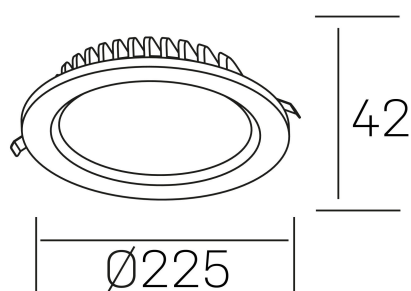

lim lacus
K53300.03.RF.BK-BK.OP.ST.8.30

DETALLES GENERALES

INSTALACIÓN	Recessed with Frame
COLOR EXT-INT	Negro
DIRECCIÓN DE LA LUZ	Fijo
INT-EXT ESTANQUEIDAD	IP44
MATERIAL	Aluminio
RESISTENCIA MECÁNICA	IK06
USO	Interior
GARANTÍA	5 años

DETALLES ELÉCTRICOS

FUENTE DE LUZ	LED
POTENCIA	30W
TEMPERATURA DE COLOR	3000K
FLUJO LUMÍNICO	2900 Lm
EFICIENCIA LUMÍNICA	100 Lm/W
DIMABLE	Sin regulación
DRIVER	Remoto
CLASE DE SEGURIDAD	II
ÍNDICE DE REPRODUCCIÓN CROMÁTICA	CRI>80
TENSIÓN	220-240 V
FREQUENCY	50-60 Hz
CORRIENTE	750 mA
VIDA UTIL	50.000h

DIMENSIONES GENERALES

DIMENSIÓN	Ø 225 mm
AGUJERO DE CORTE	Ø 200 mm
ALTURA	h 42 mm
DIMENSIONES DE EMBALAJE	N/D
PESO NETO	0.64

*Puede haber una reducción máx. del 15% en el dato de los acabados distintos al blanco.