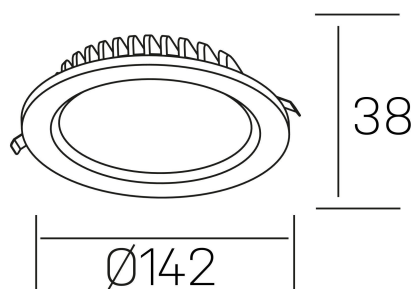

lim lacus
K53300.02.RF.WH-WH.OP.ST.8.40.PU

DETALLES GENERALES

INSTALACIÓN	Recessed with Frame
COLOR EXT-INT	Blanco
DIRECCIÓN DE LA LUZ	Fijo
INT-EXT ESTANQUEIDAD	IP44
MATERIAL	Aluminio
RESISTENCIA MECÁNICA	IK06
USO	Interior
GARANTÍA	3 años

DETALLES ELÉCTRICOS

FUENTE DE LUZ	LED
POTENCIA	15W
TEMPERATURA DE COLOR	4000K
FLUJO LUMÍNICO	1350 Lm
EFICIENCIA LUMÍNICA	92 Lm/W
DIMABLE	PUSH
DRIVER	Remoto
CLASE DE SEGURIDAD	II
ÍNDICE DE REPRODUCCIÓN CROMÁTICA	CRI>80
TENSIÓN	220-240 V
FREQUENCY	50-60 Hz
CORRIENTE	350 mA
VIDA UTIL	35.000h

DIMENSIONES GENERALES

DIMENSIÓN	Ø 142 mm
AGUJERO DE CORTE	Ø 120 mm
ALTURA	h 38 mm
DIMENSIONES DE EMBALAJE	N/D
PESO NETO	0.30

*Puede haber una reducción máx. del 15% en el dato de los acabados distintos al blanco.