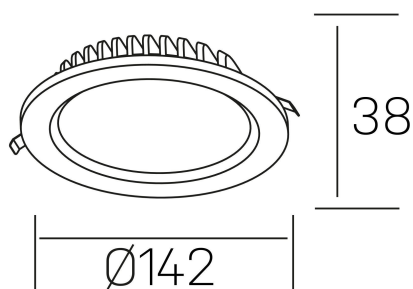

#### DETALLES GENERALES

INSTALACIÓN	Recessed with Frame
COLOR EXT-INT	Blanco
DIRECCIÓN DE LA LUZ	Fijo
INT-EXT ESTANQUEIDAD	IP44
MATERIAL	Aluminio
RESISTENCIA MECÁNICA	IK06
USO	Interior
GARANTÍA	5 años

#### DETALLES ELÉCTRICOS

FUENTE DE LUZ	LED
POTENCIA	15W
TEMPERATURA DE COLOR	4000K
FLUJO LUMÍNICO	1350 Lm
EFICIENCIA LUMÍNICA	92 Lm/W
DIMABLE	PHASE CUT
DRIVER	Remoto
CLASE DE SEGURIDAD	II
ÍNDICE DE REPRODUCCIÓN CROMÁTICA	CRI>80
TENSIÓN	220-240 V
FREQUENCY	50-60 Hz
CORRIENTE	350 mA
VIDA UTIL	50.000h

#### DIMENSIONES GENERALES

DIMENSIÓN	Ø 142 mm
AGUJERO DE CORTE	Ø 120 mm
ALTURA	h 38 mm
DIMENSIONES DE EMBALAJE	N/D
PESO NETO	0.30

\*Puede haber una reducción máx. del 15% en el dato de los acabados distintos al blanco.