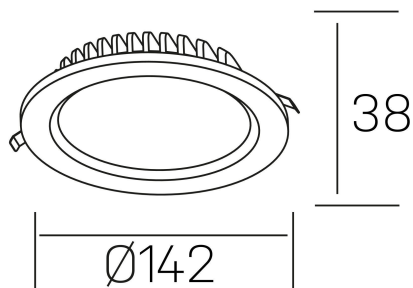

lim lacus

K53300.02.RF.WH-WH.OP.ST.8.40.D1

DETALLES GENERALES

INSTALACIÓN	Recessed with Frame
COLOR EXT-INT	Blanco
DIRECCIÓN DE LA LUZ	Fijo
INT-EXT ESTANQUEIDAD	IP44
MATERIAL	Aluminio
RESISTENCIA MECÁNICA	IK06
USO	Interior
GARANTÍA	3 años

DETALLES ELÉCTRICOS

FUENTE DE LUZ	LED
POTENCIA	15W
TEMPERATURA DE COLOR	4000K
FLUJO LUMÍNICO	1350 Lm
EFICIENCIA LUMÍNICA	92 Lm/W
DIMABLE	1.10v
DRIVER	Remoto
CLASE DE SEGURIDAD	II
ÍNDICE DE REPRODUCCIÓN CROMÁTICA	CRI>80
TENSIÓN	220-240 V
FREQUENCY	50-60 Hz
CORRIENTE	350 mA
VIDA UTIL	35.000h

DIMENSIONES GENERALES

DIMENSIÓN	Ø 142 mm
AGUJERO DE CORTE	Ø 120 mm
ALTURA	h 38 mm
DIMENSIONES DE EMBALAJE	N/D
PESO NETO	0.30

*Puede haber una reducción máx. del 15% en el dato de los acabados distintos al blanco.