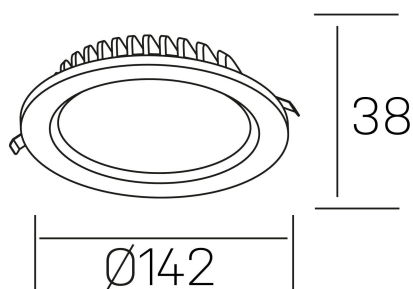

lim lacus

K53300.02.RF.WH-WH.OP.ST.8.40.D1

DETALLES GENERALES

INSTALACIÓN	Recessed with Frame
COLOR EXT-INT	Blanco
DIRECCIÓN DE LA LUZ	Fijo
INT-EXT ESTANQUEIDAD	IP44
MATERIAL	Aluminio
RESISTENCIA MECÁNICA	IK06
USO	Interior
GARANTÍA	5 años

DETALLES ELÉCTRICOS

FUENTE DE LUZ	LED
POTENCIA	15W
TEMPERATURA DE COLOR	4000K
FLUJO LUMÍNICO	1350 Lm
EFICIENCIA LUMÍNICA	92 Lm/W
DIMABLE	1.10v
DRIVER	Remoto
CLASE DE SEGURIDAD	II
ÍNDICE DE REPRODUCCIÓN CROMÁTICA	CRI>80
TENSIÓN	220-240 V
FREQUENCY	50-60 Hz
CORRIENTE	350 mA
VIDA UTIL	50.000h

DIMENSIONES GENERALES

DIMENSIÓN	Ø 142 mm
AGUJERO DE CORTE	Ø 120 mm
ALTURA	h 38 mm
DIMENSIONES DE EMBALAJE	N/D
PESO NETO	0.30

*Puede haber una reducción máx. del 15% en el dato de los acabados distintos al blanco.