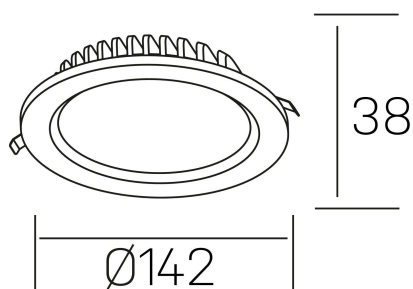

lim lacus
K53300.02.RF.WH-WH.OP.ST.8.40.D1

DETALLES GENERALES

INSTALACIÓN	Recessed with Frame
COLOR EXT-INT	Blanco
DIRECCIÓN DE LA LUZ	Fijo
INT-EXT ESTANQUEIDAD	IP44
MATERIAL	Aluminio
RESISTENCIA MECÁNICA	IK06
USO	Interior
GARANTÍA	5 años

DETALLES ELÉCTRICOS

FUENTE DE LUZ	LED
POTENCIA	15W
TEMPERATURA DE COLOR	4000K
FLUJO LUMÍNICO	1350 Lm
EFICIENCIA LUMÍNICA	92 Lm/W
DIMABLE	1.10v
DRIVER	Remoto
CLASE DE SEGURIDAD	II
ÍNDICE DE REPRODUCCIÓN CROMÁTICA	CRI>80
TENSIÓN	220-240 V
CORRIENTE	350 mA
VIDA UTIL	50.000h

DIMENSIONES GENERALES

DIMENSIÓN	Ø 142 mm
AGUJERO DE CORTE	Ø 120 mm
ALTURA	h 38 mm
DIMENSIONES DE EMBALAJE	N/D
PESO NETO	0.30

*Puede haber una reducción máx. del 15% en el dato de los acabados distintos al blanco.