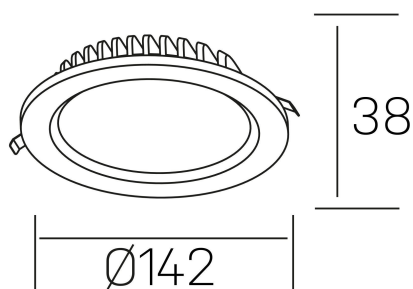

lim lacus
K53300.02.RF.WH-WH.OP.ST.8.40

DETALLES GENERALES

INSTALACIÓN	Recessed with Frame
COLOR EXT-INT	Blanco
DIRECCIÓN DE LA LUZ	Fijo
INT-EXT ESTANQUEIDAD	IP44
MATERIAL	Aluminio
RESISTENCIA MECÁNICA	IK06
USO	Interior
GARANTÍA	3 años

DETALLES ELÉCTRICOS

FUENTE DE LUZ	LED
POTENCIA	15W
TEMPERATURA DE COLOR	4000K
FLUJO LUMÍNICO	1350 Lm
EFICIENCIA LUMÍNICA	92 Lm/W
DIMABLE	Sin regulación
DRIVER	Remoto
CLASE DE SEGURIDAD	II
ÍNDICE DE REPRODUCCIÓN CROMÁTICA	CRI>80
TENSIÓN	220-240 V
FREQUENCY	50-60 Hz
CORRIENTE	350 mA
VIDA UTIL	35.000h

DIMENSIONES GENERALES

DIMENSIÓN	Ø 142 mm
AGUJERO DE CORTE	Ø 120 mm
ALTURA	h 38 mm
DIMENSIONES DE EMBALAJE	N/D
PESO NETO	0.30

*Puede haber una reducción máx. del 15% en el dato de los acabados distintos al blanco.