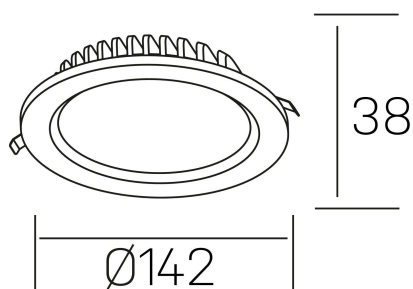

lim lacus
K53300.02.RF.WH-WH.OP.ST.8.40

DETALLES GENERALES

INSTALACIÓN	Recessed with Frame
COLOR EXT-INT	Blanco
DIRECCIÓN DE LA LUZ	Fijo
INT-EXT ESTANQUEIDAD	IP44
MATERIAL	Aluminio
RESISTENCIA MECÁNICA	IK06
USO	Interior
GARANTÍA	5 años

DETALLES ELÉCTRICOS

FUENTE DE LUZ	LED
POTENCIA	15W
TEMPERATURA DE COLOR	4000K
FLUJO LUMÍNICO	1350 Lm
EFICIENCIA LUMÍNICA	92 Lm/W
DIMABLE	Sin regulación
DRIVER	Remoto
CLASE DE SEGURIDAD	II
ÍNDICE DE REPRODUCCIÓN CROMÁTICA	CRI>80
TENSIÓN	220-240 V
FREQUENCY	50-60 Hz
CORRIENTE	350 mA
VIDA UTIL	50.000h

DIMENSIONES GENERALES

DIMENSIÓN	Ø 142 mm
AGUJERO DE CORTE	Ø 120 mm
ALTURA	h 38 mm
DIMENSIONES DE EMBALAJE	N/D
PESO NETO	0.30

*Puede haber una reducción máx. del 15% en el dato de los acabados distintos al blanco.