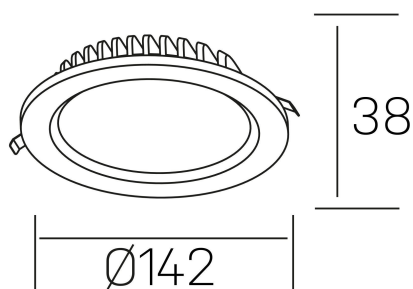

DETALLES GENERALES

INSTALACIÓN	Recessed with Frame
COLOR EXT-INT	Blanco
DIRECCIÓN DE LA LUZ	Fijo
INT-EXT ESTANQUEIDAD	IP44
MATERIAL	Aluminio
RESISTENCIA MECÁNICA	IK06
USO	Interior
GARANTÍA	3 años

DETALLES ELÉCTRICOS

FUENTE DE LUZ	LED
POTENCIA	15W
TEMPERATURA DE COLOR	4000K
FLUJO LUMÍNICO	1350 Lm
EFICIENCIA LUMÍNICA	92 Lm/W
DIMABLE	Sin regulación
DRIVER	Remoto
CLASE DE SEGURIDAD	II
ÍNDICE DE REPRODUCCIÓN CROMÁTICA	CRI>80
TENSIÓN	220-240 V
FREQUENCY	50-60 Hz
CORRIENTE	350 mA
VIDA UTIL	35.000h

DIMENSIONES GENERALES

DIMENSIÓN	Ø 142 mm
AGUJERO DE CORTE	Ø 120 mm
ALTURA	h 38 mm
DIMENSIONES DE EMBALAJE	N/D
PESO NETO	0.30

*Puede haber una reducción máx. del 15% en el dato de los acabados distintos al blanco.