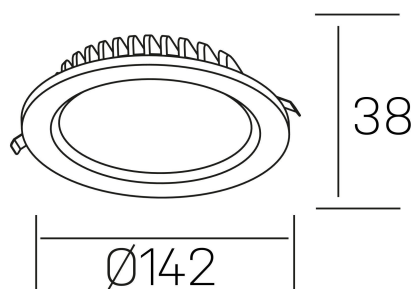

lim lacus
K53300.02.RF.WH-WH.OP.ST.8.30.PC

DETALLES GENERALES

INSTALACIÓN	Recessed with Frame
COLOR EXT-INT	Blanco
DIRECCIÓN DE LA LUZ	Fijo
INT-EXT ESTANQUEIDAD	IP44
MATERIAL	Aluminio
RESISTENCIA MECÁNICA	IK06
USO	Interior
GARANTÍA	5 años

DETALLES ELÉCTRICOS

FUENTE DE LUZ	LED
POTENCIA	15W
TEMPERATURA DE COLOR	3000K
FLUJO LUMÍNICO	1250 Lm
EFICIENCIA LUMÍNICA	89 Lm/W
DIMABLE	PHASE CUT
DRIVER	Remoto
CLASE DE SEGURIDAD	II
ÍNDICE DE REPRODUCCIÓN CROMÁTICA	CRI>80
TENSIÓN	220-240 V
FREQUENCY	50-60 Hz
CORRIENTE	350 mA
VIDA UTIL	50.000h

DIMENSIONES GENERALES

DIMENSIÓN	Ø 142 mm
AGUJERO DE CORTE	Ø 120 mm
ALTURA	h 38 mm
DIMENSIONES DE EMBALAJE	N/D
PESO NETO	0.30

*Puede haber una reducción máx. del 15% en el dato de los acabados distintos al blanco.