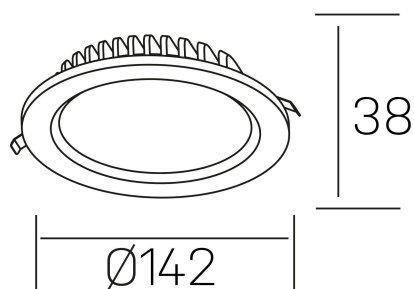

lim lacus
K53300.02.RF.WH-WH.OP.ST.8.30.DA

DETALLES GENERALES

INSTALACIÓN	Recessed with Frame
COLOR EXT-INT	Blanco
DIRECCIÓN DE LA LUZ	Fijo
INT-EXT ESTANQUEIDAD	IP44
MATERIAL	Aluminio
RESISTENCIA MECÁNICA	IK06
USO	Interior
GARANTÍA	3 años

DETALLES ELÉCTRICOS

FUENTE DE LUZ	LED
POTENCIA	15W
TEMPERATURA DE COLOR	3000K
FLUJO LUMÍNICO	1250 Lm
EFICIENCIA LUMÍNICA	89 Lm/W
DIMABLE	DALI
DRIVER	Remoto
CLASE DE SEGURIDAD	II
ÍNDICE DE REPRODUCCIÓN CROMÁTICA	CRI>80
TENSIÓN	220-240 V
FREQUENCY	50-60 Hz
CORRIENTE	350 mA
VIDA UTIL	35.000h

DIMENSIONES GENERALES

DIMENSIÓN	Ø 142 mm
AGUJERO DE CORTE	Ø 120 mm
ALTURA	h 38 mm
DIMENSIONES DE EMBALAJE	N/D
PESO NETO	0.30

*Puede haber una reducción máx. del 15% en el dato de los acabados distintos al blanco.