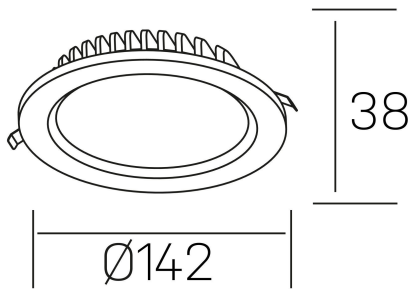

lim lacus

K53300.02.RF.WH-WH.OP.ST.8.30.DA

DETALLES GENERALES

INSTALACIÓN	Recessed with Frame
COLOR EXT-INT	Blanco
DIRECCIÓN DE LA LUZ	Fijo
INT-EXT ESTANQUEIDAD	IP44
MATERIAL	Aluminio
RESISTENCIA MECÁNICA	IK06
USO	Interior
GARANTÍA	5 años

DETALLES ELÉCTRICOS

FUENTE DE LUZ	LED
POTENCIA	15W
TEMPERATURA DE COLOR	3000K
FLUJO LUMÍNICO	1250 Lm
EFICIENCIA LUMÍNICA	89 Lm/W
DIMABLE	DALI
DRIVER	Remoto
CLASE DE SEGURIDAD	II
ÍNDICE DE REPRODUCCIÓN CROMÁTICA	CRI>80
TENSIÓN	220-240 V
FREQUENCY	50-60 Hz
CORRIENTE	350 mA
VIDA UTIL	50.000h

DIMENSIONES GENERALES

DIMENSIÓN	Ø 142 mm
AGUJERO DE CORTE	Ø 120 mm
ALTURA	h 38 mm
DIMENSIONES DE EMBALAJE	N/D
PESO NETO	0.30

*Puede haber una reducción máx. del 15% en el dato de los acabados distintos al blanco.