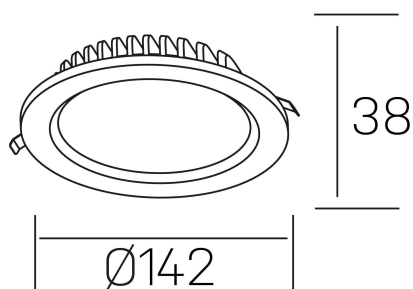

lim lacus

K53300.02.RF.WH-WH.OP.ST.8.30.D1

DETALLES GENERALES

INSTALACIÓN	Recessed with Frame
COLOR EXT-INT	Blanco
DIRECCIÓN DE LA LUZ	Fijo
INT-EXT ESTANQUEIDAD	IP44
MATERIAL	Aluminio
RESISTENCIA MECÁNICA	IK06
USO	Interior
GARANTÍA	5 años

DETALLES ELÉCTRICOS

FUENTE DE LUZ	LED
POTENCIA	15W
TEMPERATURA DE COLOR	3000K
FLUJO LUMÍNICO	1250 Lm
EFICIENCIA LUMÍNICA	89 Lm/W
DIMABLE	1.10v
DRIVER	Remoto
CLASE DE SEGURIDAD	II
ÍNDICE DE REPRODUCCIÓN CROMÁTICA	CRI>80
TENSIÓN	220-240 V
CORRIENTE	350 mA
VIDA UTIL	50.000h

DIMENSIONES GENERALES

DIMENSIÓN	Ø 142 mm
AGUJERO DE CORTE	Ø 120 mm
ALTURA	h 38 mm
DIMENSIONES DE EMBALAJE	N/D
PESO NETO	0.30

*Puede haber una reducción máx. del 15% en el dato de los acabados distintos al blanco.