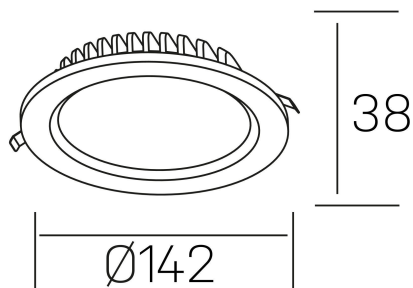

lim lacus

K53300.02.RF.WH-WH.OP.ST.8.30.D1

DETALLES GENERALES

INSTALACIÓN	Recessed with Frame
COLOR EXT-INT	Blanco
DIRECCIÓN DE LA LUZ	Fijo
INT-EXT ESTANQUEIDAD	IP44
MATERIAL	Aluminio
RESISTENCIA MECÁNICA	IK06
USO	Interior
GARANTÍA	3 años

DETALLES ELÉCTRICOS

FUENTE DE LUZ	LED
POTENCIA	15W
TEMPERATURA DE COLOR	3000K
FLUJO LUMÍNICO	1250 Lm
EFICIENCIA LUMÍNICA	89 Lm/W
DIMABLE	1.10v
DRIVER	Remoto
CLASE DE SEGURIDAD	II
ÍNDICE DE REPRODUCCIÓN CROMÁTICA	CRI>80
TENSIÓN	220-240 V
FREQUENCY	50-60 Hz
CORRIENTE	350 mA
VIDA UTIL	35.000h

DIMENSIONES GENERALES

DIMENSIÓN	Ø 142 mm
AGUJERO DE CORTE	Ø 120 mm
ALTURA	h 38 mm
DIMENSIONES DE EMBALAJE	N/D
PESO NETO	0.30

*Puede haber una reducción máx. del 15% en el dato de los acabados distintos al blanco.