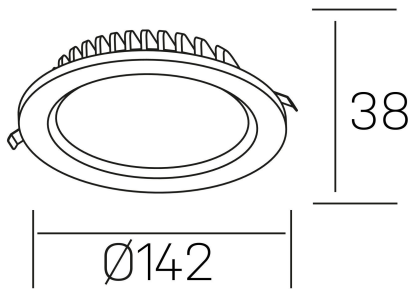

### DETALLES GENERALES

INSTALACIÓN	Recessed with Frame
COLOR EXT-INT	Blanco
DIRECCIÓN DE LA LUZ	Fijo
INT-EXT ESTANQUEIDAD	IP44
MATERIAL	Aluminio
RESISTENCIA MECÁNICA	IK06
USO	Interior
GARANTÍA	5 años

### DETALLES ELÉCTRICOS

FUENTE DE LUZ	LED
POTENCIA	15W
TEMPERATURA DE COLOR	3000K
FLUJO LUMÍNICO	1250 Lm
EFICIENCIA LUMÍNICA	89 Lm/W
DIMABLE	1.10v
DRIVER	Remoto
CLASE DE SEGURIDAD	II
ÍNDICE DE REPRODUCCIÓN CROMÁTICA	CRI>80
TENSIÓN	220-240 V
FREQUENCY	50-60 Hz
CORRIENTE	350 mA
VIDA UTIL	50.000h

### DIMENSIONES GENERALES

DIMENSIÓN	Ø 142 mm
AGUJERO DE CORTE	Ø 120 mm
ALTURA	h 38 mm
DIMENSIONES DE EMBALAJE	N/D
PESO NETO	0.30

\*Puede haber una reducción máx. del 15% en el dato de los acabados distintos al blanco.