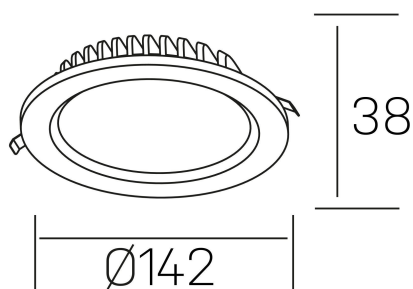

lim lacus
K53300.02.RF.BK-BK.OP.ST.8.40.PU

DETALLES GENERALES

INSTALACIÓN	Recessed with Frame
COLOR EXT-INT	Negro
DIRECCIÓN DE LA LUZ	Fijo
INT-EXT ESTANQUEIDAD	IP44
MATERIAL	Aluminio
RESISTENCIA MECÁNICA	IK06
USO	Interior
GARANTÍA	5 años

DETALLES ELÉCTRICOS

FUENTE DE LUZ	LED
POTENCIA	15W
TEMPERATURA DE COLOR	4000K
FLUJO LUMÍNICO	1350 Lm
EFICIENCIA LUMÍNICA	92 Lm/W
DIMABLE	PUSH
DRIVER	Remoto
CLASE DE SEGURIDAD	II
ÍNDICE DE REPRODUCCIÓN CROMÁTICA	CRI>80
TENSIÓN	220-240 V
FREQUENCY	50-60 Hz
CORRIENTE	350 mA
VIDA UTIL	50.000h

DIMENSIONES GENERALES

DIMENSIÓN	Ø 142 mm
AGUJERO DE CORTE	Ø 120 mm
ALTURA	h 38 mm
DIMENSIONES DE EMBALAJE	N/D
PESO NETO	0.30

*Puede haber una reducción máx. del 15% en el dato de los acabados distintos al blanco.