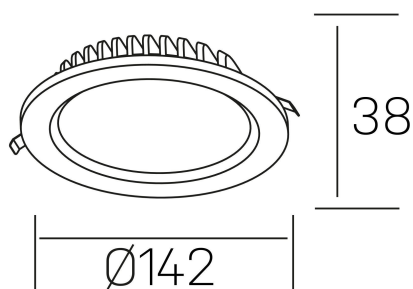

lim lacus
K53300.02.RF.BK-BK.OP.ST.8.40.PU

DETALLES GENERALES

INSTALACIÓN	Recessed with Frame
COLOR EXT-INT	Negro
DIRECCIÓN DE LA LUZ	Fijo
INT-EXT ESTANQUEIDAD	IP44
MATERIAL	Aluminio
RESISTENCIA MECÁNICA	IK06
USO	Interior
GARANTÍA	3 años

DETALLES ELÉCTRICOS

FUENTE DE LUZ	LED
POTENCIA	15W
TEMPERATURA DE COLOR	4000K
FLUJO LUMÍNICO	1350 Lm
EFICIENCIA LUMÍNICA	92 Lm/W
DIMABLE	PUSH
DRIVER	Remoto
CLASE DE SEGURIDAD	II
ÍNDICE DE REPRODUCCIÓN CROMÁTICA	CRI>80
TENSIÓN	220-240 V
FREQUENCY	50-60 Hz
CORRIENTE	350 mA
VIDA UTIL	35.000h

DIMENSIONES GENERALES

DIMENSIÓN	Ø 142 mm
AGUJERO DE CORTE	Ø 120 mm
ALTURA	h 38 mm
DIMENSIONES DE EMBALAJE	N/D
PESO NETO	0.30

*Puede haber una reducción máx. del 15% en el dato de los acabados distintos al blanco.