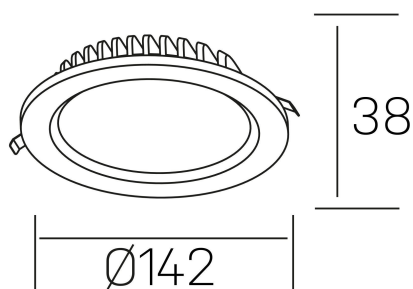

lim lacus
K53300.02.RF.BK-BK.OP.ST.8.40.PC

DETALLES GENERALES

INSTALACIÓN	Recessed with Frame
COLOR EXT-INT	Negro
DIRECCIÓN DE LA LUZ	Fijo
INT-EXT ESTANQUEIDAD	IP44
MATERIAL	Aluminio
RESISTENCIA MECÁNICA	IK06
USO	Interior
GARANTÍA	3 años

DETALLES ELÉCTRICOS

FUENTE DE LUZ	LED
POTENCIA	15W
TEMPERATURA DE COLOR	4000K
FLUJO LUMÍNICO	1350 Lm
EFICIENCIA LUMÍNICA	92 Lm/W
DIMABLE	PHASE CUT
DRIVER	Remoto
CLASE DE SEGURIDAD	II
ÍNDICE DE REPRODUCCIÓN CROMÁTICA	CRI>80
TENSIÓN	220-240 V
FREQUENCY	50-60 Hz
CORRIENTE	350 mA
VIDA UTIL	35.000h

DIMENSIONES GENERALES

DIMENSIÓN	Ø 142 mm
AGUJERO DE CORTE	Ø 120 mm
ALTURA	h 38 mm
DIMENSIONES DE EMBALAJE	N/D
PESO NETO	0.30

*Puede haber una reducción máx. del 15% en el dato de los acabados distintos al blanco.