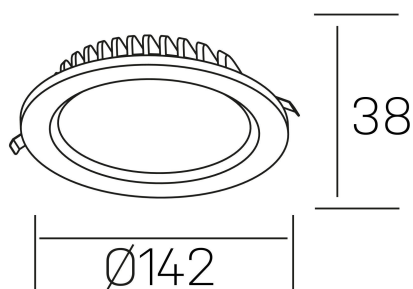

lim lacus
K53300.02.RF.BK-BK.OP.ST.8.40.DA

DETALLES GENERALES

INSTALACIÓN	Recessed with Frame
COLOR EXT-INT	Negro
DIRECCIÓN DE LA LUZ	Fijo
INT-EXT ESTANQUEIDAD	IP44
MATERIAL	Aluminio
RESISTENCIA MECÁNICA	IK06
USO	Interior
GARANTÍA	5 años

DETALLES ELÉCTRICOS

FUENTE DE LUZ	LED
POTENCIA	15W
TEMPERATURA DE COLOR	4000K
FLUJO LUMÍNICO	1350 Lm
EFICIENCIA LUMÍNICA	92 Lm/W
DIMABLE	DALI
DRIVER	Remoto
CLASE DE SEGURIDAD	II
ÍNDICE DE REPRODUCCIÓN CROMÁTICA	CRI>80
TENSIÓN	220-240 V
CORRIENTE	350 mA
VIDA UTIL	50.000h

DIMENSIONES GENERALES

DIMENSIÓN	Ø 142 mm
AGUJERO DE CORTE	Ø 120 mm
ALTURA	h 38 mm
DIMENSIONES DE EMBALAJE	N/D
PESO NETO	0.30

*Puede haber una reducción máx. del 15% en el dato de los acabados distintos al blanco.