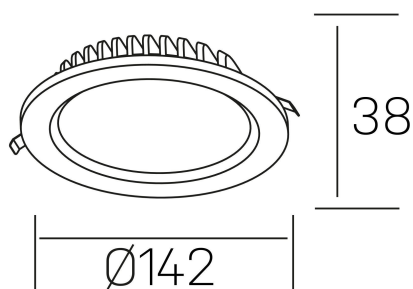

lim lacus
K53300.02.RF.BK-BK.OP.ST.8.40.DA

DETALLES GENERALES

INSTALACIÓN	Recessed with Frame
COLOR EXT-INT	Negro
DIRECCIÓN DE LA LUZ	Fijo
INT-EXT ESTANQUEIDAD	IP44
MATERIAL	Aluminio
RESISTENCIA MECÁNICA	IK06
USO	Interior
GARANTÍA	5 años

DETALLES ELÉCTRICOS

FUENTE DE LUZ	LED
POTENCIA	15W
TEMPERATURA DE COLOR	4000K
FLUJO LUMÍNICO	1350 Lm
EFICIENCIA LUMÍNICA	92 Lm/W
DIMABLE	DALI
DRIVER	Remoto
CLASE DE SEGURIDAD	II
ÍNDICE DE REPRODUCCIÓN CROMÁTICA	CRI>80
TENSIÓN	220-240 V
FREQUENCY	50-60 Hz
CORRIENTE	350 mA
VIDA UTIL	50.000h

DIMENSIONES GENERALES

DIMENSIÓN	Ø 142 mm
AGUJERO DE CORTE	Ø 120 mm
ALTURA	h 38 mm
DIMENSIONES DE EMBALAJE	N/D
PESO NETO	0.30

*Puede haber una reducción máx. del 15% en el dato de los acabados distintos al blanco.