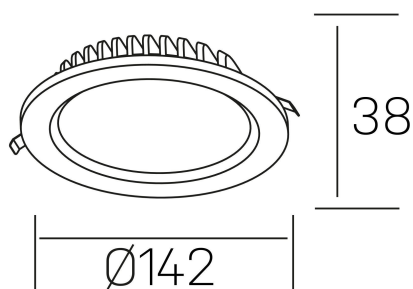

#### DETALLES GENERALES

INSTALACIÓN	Recessed with Frame
COLOR EXT-INT	Negro
DIRECCIÓN DE LA LUZ	Fijo
INT-EXT ESTANQUEIDAD	IP44
MATERIAL	Aluminio
RESISTENCIA MECÁNICA	IK06
USO	Interior
GARANTÍA	5 años

#### DETALLES ELÉCTRICOS

FUENTE DE LUZ	LED
POTENCIA	15W
TEMPERATURA DE COLOR	4000K
FLUJO LUMÍNICO	1350 Lm
EFICIENCIA LUMÍNICA	92 Lm/W
DIMABLE	DALI
DRIVER	Remoto
CLASE DE SEGURIDAD	II
ÍNDICE DE REPRODUCCIÓN CROMÁTICA	CRI>80
TENSIÓN	220-240 V
CORRIENTE	350 mA
VIDA UTIL	50.000h

#### DIMENSIONES GENERALES

DIMENSIÓN	Ø 142 mm
AGUJERO DE CORTE	Ø 120 mm
ALTURA	h 38 mm
DIMENSIONES DE EMBALAJE	N/D
PESO NETO	0.30

\*Puede haber una reducción máx. del 15% en el dato de los acabados distintos al blanco.