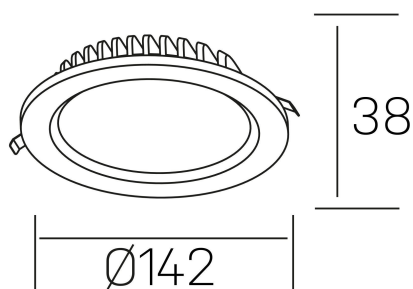

#### DETALLES GENERALES

INSTALACIÓN	Recessed with Frame
COLOR EXT-INT	Negro
DIRECCIÓN DE LA LUZ	Fijo
INT-EXT ESTANQUEIDAD	IP44
MATERIAL	Aluminio
RESISTENCIA MECÁNICA	IK06
USO	Interior
GARANTÍA	3 años

#### DETALLES ELÉCTRICOS

FUENTE DE LUZ	LED
POTENCIA	15W
TEMPERATURA DE COLOR	4000K
FLUJO LUMÍNICO	1350 Lm
EFICIENCIA LUMÍNICA	92 Lm/W
DIMABLE	DALI
DRIVER	Remoto
CLASE DE SEGURIDAD	II
ÍNDICE DE REPRODUCCIÓN CROMÁTICA	CRI>80
TENSIÓN	220-240 V
FREQUENCY	50-60 Hz
CORRIENTE	350 mA
VIDA UTIL	35.000h

#### DIMENSIONES GENERALES

DIMENSIÓN	$\varnothing 142$ mm
AGUJERO DE CORTE	$\varnothing 120$ mm
ALTURA	h 38 mm
DIMENSIONES DE EMBALAJE	N/D
PESO NETO	0.30

\*Puede haber una reducción máx. del 15% en el dato de los acabados distintos al blanco.