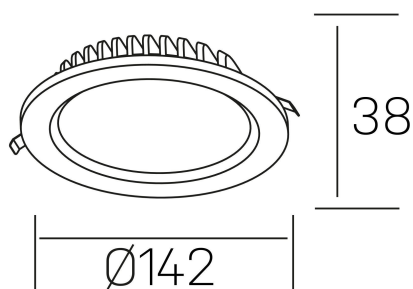

lim lacus
K53300.02.RF.BK-BK.OP.ST.8.40.D1

DETALLES GENERALES

INSTALACIÓN	Recessed with Frame
COLOR EXT-INT	Negro
DIRECCIÓN DE LA LUZ	Fijo
INT-EXT ESTANQUEIDAD	IP44
MATERIAL	Aluminio
RESISTENCIA MECÁNICA	IK06
USO	Interior
GARANTÍA	5 años

DETALLES ELÉCTRICOS

FUENTE DE LUZ	LED
POTENCIA	15W
TEMPERATURA DE COLOR	4000K
FLUJO LUMÍNICO	1350 Lm
EFICIENCIA LUMÍNICA	92 Lm/W
DIMABLE	1.10v
DRIVER	Remoto
CLASE DE SEGURIDAD	II
ÍNDICE DE REPRODUCCIÓN CROMÁTICA	CRI>80
TENSIÓN	220-240 V
FREQUENCY	50-60 Hz
CORRIENTE	350 mA
VIDA UTIL	50.000h

DIMENSIONES GENERALES

DIMENSIÓN	Ø 142 mm
AGUJERO DE CORTE	Ø 120 mm
ALTURA	h 38 mm
DIMENSIONES DE EMBALAJE	N/D
PESO NETO	0.30

*Puede haber una reducción máx. del 15% en el dato de los acabados distintos al blanco.