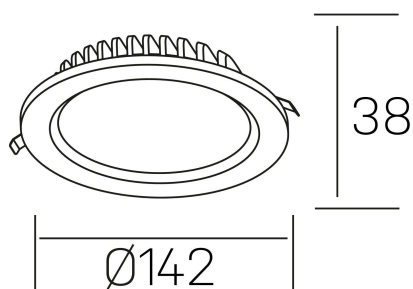

lim lacus
K53300.02.RF.BK-BK.OP.ST.8.40

DETALLES GENERALES

INSTALACIÓN	Recessed with Frame
COLOR EXT-INT	Negro
DIRECCIÓN DE LA LUZ	Fijo
INT-EXT ESTANQUEIDAD	IP44
MATERIAL	Aluminio
RESISTENCIA MECÁNICA	IK06
USO	Interior
GARANTÍA	5 años

DETALLES ELÉCTRICOS

FUENTE DE LUZ	LED
POTENCIA	15W
TEMPERATURA DE COLOR	4000K
FLUJO LUMÍNICO	1350 Lm
EFICIENCIA LUMÍNICA	92 Lm/W
DIMABLE	Sin regulación
DRIVER	Remoto
CLASE DE SEGURIDAD	II
ÍNDICE DE REPRODUCCIÓN CROMÁTICA	CRI>80
TENSIÓN	220-240 V
FREQUENCY	50-60 Hz
CORRIENTE	350 mA
VIDA UTIL	50.000h

DIMENSIONES GENERALES

DIMENSIÓN	Ø 142 mm
AGUJERO DE CORTE	Ø 120 mm
ALTURA	h 38 mm
DIMENSIONES DE EMBALAJE	N/D
PESO NETO	0.30

*Puede haber una reducción máx. del 15% en el dato de los acabados distintos al blanco.