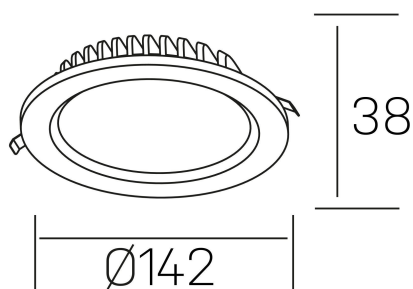

#### DETALLES GENERALES

INSTALACIÓN	Recessed with Frame
COLOR EXT-INT	Negro
DIRECCIÓN DE LA LUZ	Fijo
INT-EXT ESTANQUEIDAD	IP44
MATERIAL	Aluminio
RESISTENCIA MECÁNICA	IK06
USO	Interior
GARANTÍA	3 años

#### DETALLES ELÉCTRICOS

FUENTE DE LUZ	LED
POTENCIA	15W
TEMPERATURA DE COLOR	4000K
FLUJO LUMÍNICO	1350 Lm
EFICIENCIA LUMÍNICA	92 Lm/W
DIMABLE	Sin regulación
DRIVER	Remoto
CLASE DE SEGURIDAD	II
ÍNDICE DE REPRODUCCIÓN CROMÁTICA	CRI>80
TENSIÓN	220-240 V
FREQUENCY	50-60 Hz
CORRIENTE	350 mA
VIDA UTIL	35.000h

#### DIMENSIONES GENERALES

DIMENSIÓN	Ø 142 mm
AGUJERO DE CORTE	Ø 120 mm
ALTURA	h 38 mm
DIMENSIONES DE EMBALAJE	N/D
PESO NETO	0.30

\*Puede haber una reducción máx. del 15% en el dato de los acabados distintos al blanco.