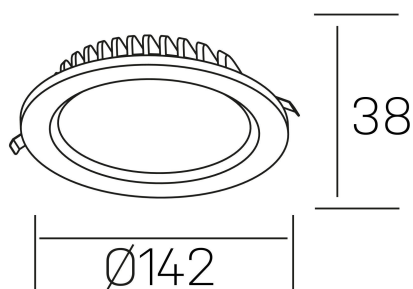

lim lacus
K53300.02.RF.BK-BK.OP.ST.8.30.PU

DETALLES GENERALES

INSTALACIÓN	Recessed with Frame
COLOR EXT-INT	Negro
DIRECCIÓN DE LA LUZ	Fijo
INT-EXT ESTANQUEIDAD	IP44
MATERIAL	Aluminio
RESISTENCIA MECÁNICA	IK06
USO	Interior
GARANTÍA	3 años

DETALLES ELÉCTRICOS

FUENTE DE LUZ	LED
POTENCIA	15W
TEMPERATURA DE COLOR	3000K
FLUJO LUMÍNICO	1250 Lm
EFICIENCIA LUMÍNICA	89 Lm/W
DIMABLE	PUSH
DRIVER	Remoto
CLASE DE SEGURIDAD	II
ÍNDICE DE REPRODUCCIÓN CROMÁTICA	CRI>80
TENSIÓN	220-240 V
FREQUENCY	50-60 Hz
CORRIENTE	350 mA
VIDA UTIL	35.000h

DIMENSIONES GENERALES

DIMENSIÓN	$\varnothing 142$ mm
AGUJERO DE CORTE	$\varnothing 120$ mm
ALTURA	h 38 mm
DIMENSIONES DE EMBALAJE	N/D
PESO NETO	0.30

*Puede haber una reducción máx. del 15% en el dato de los acabados distintos al blanco.