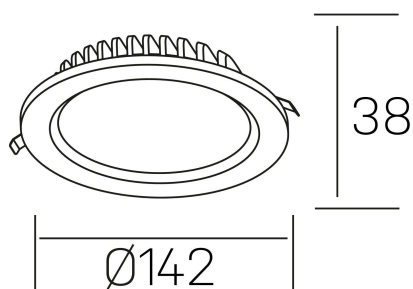

lim lacus
K53300.02.RF.BK-BK.OP.ST.8.30.PU

DETALLES GENERALES

INSTALACIÓN	Recessed with Frame
COLOR EXT-INT	Negro
DIRECCIÓN DE LA LUZ	Fijo
INT-EXT ESTANQUEIDAD	IP44
MATERIAL	Aluminio
RESISTENCIA MECÁNICA	IK06
USO	Interior
GARANTÍA	5 años

DETALLES ELÉCTRICOS

FUENTE DE LUZ	LED
POTENCIA	15W
TEMPERATURA DE COLOR	3000K
FLUJO LUMÍNICO	1250 Lm
EFICIENCIA LUMÍNICA	89 Lm/W
DIMABLE	PUSH
DRIVER	Remoto
CLASE DE SEGURIDAD	II
ÍNDICE DE REPRODUCCIÓN CROMÁTICA	CRI>80
TENSIÓN	220-240 V
FREQUENCY	50-60 Hz
CORRIENTE	350 mA
VIDA UTIL	50.000h

DIMENSIONES GENERALES

DIMENSIÓN	$\varnothing 142$ mm
AGUJERO DE CORTE	$\varnothing 120$ mm
ALTURA	h 38 mm
DIMENSIONES DE EMBALAJE	N/D
PESO NETO	0.30

*Puede haber una reducción máx. del 15% en el dato de los acabados distintos al blanco.