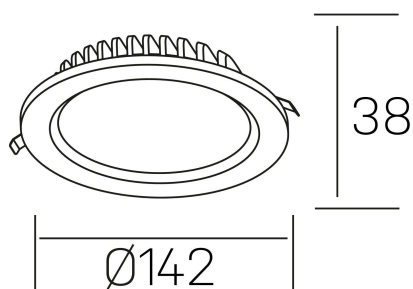

lim lacus
K53300.02.RF.BK-BK.OP.ST.8.30.PC

DETALLES GENERALES

INSTALACIÓN	Recessed with Frame
COLOR EXT-INT	Negro
DIRECCIÓN DE LA LUZ	Fijo
INT-EXT ESTANQUEIDAD	IP44
MATERIAL	Aluminio
RESISTENCIA MECÁNICA	IK06
USO	Interior
GARANTÍA	5 años

DETALLES ELÉCTRICOS

FUENTE DE LUZ	LED
POTENCIA	15W
TEMPERATURA DE COLOR	3000K
FLUJO LUMÍNICO	1250 Lm
EFICIENCIA LUMÍNICA	89 Lm/W
DIMABLE	PHASE CUT
DRIVER	Remoto
CLASE DE SEGURIDAD	II
ÍNDICE DE REPRODUCCIÓN CROMÁTICA	CRI>80
TENSIÓN	220-240 V
CORRIENTE	350 mA
VIDA UTIL	50.000h

DIMENSIONES GENERALES

DIMENSIÓN	Ø 142 mm
AGUJERO DE CORTE	Ø 120 mm
ALTURA	h 38 mm
DIMENSIONES DE EMBALAJE	N/D
PESO NETO	0.30

*Puede haber una reducción máx. del 15% en el dato de los acabados distintos al blanco.