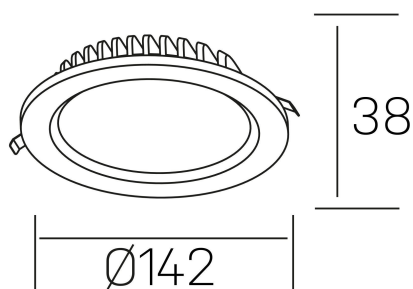

#### DETALLES GENERALES

INSTALACIÓN	Recessed with Frame
COLOR EXT-INT	Negro
DIRECCIÓN DE LA LUZ	Fijo
INT-EXT ESTANQUEIDAD	IP44
MATERIAL	Aluminio
RESISTENCIA MECÁNICA	IK06
USO	Interior
GARANTÍA	3 años

#### DETALLES ELÉCTRICOS

FUENTE DE LUZ	LED
POTENCIA	15W
TEMPERATURA DE COLOR	3000K
FLUJO LUMÍNICO	1250 Lm
EFICIENCIA LUMÍNICA	89 Lm/W
DIMABLE	DALI
DRIVER	Remoto
CLASE DE SEGURIDAD	II
ÍNDICE DE REPRODUCCIÓN CROMÁTICA	CRI>80
TENSIÓN	220-240 V
FREQUENCY	50-60 Hz
CORRIENTE	350 mA
VIDA UTIL	35.000h

#### DIMENSIONES GENERALES

DIMENSIÓN	Ø 142 mm
AGUJERO DE CORTE	Ø 120 mm
ALTURA	h 38 mm
DIMENSIONES DE EMBALAJE	N/D
PESO NETO	0.30

\*Puede haber una reducción máx. del 15% en el dato de los acabados distintos al blanco.