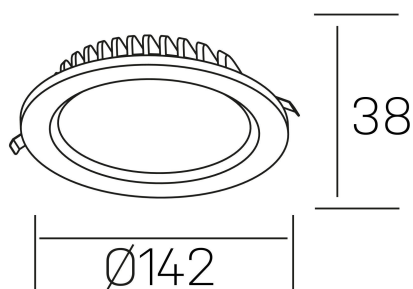

lim lacus
K53300.02.RF.BK-BK.OP.ST.8.30.DA

DETALLES GENERALES

INSTALACIÓN	Recessed with Frame
COLOR EXT-INT	Negro
DIRECCIÓN DE LA LUZ	Fijo
INT-EXT ESTANQUEIDAD	IP44
MATERIAL	Aluminio
RESISTENCIA MECÁNICA	IK06
USO	Interior
GARANTÍA	5 años

DETALLES ELÉCTRICOS

FUENTE DE LUZ	LED
POTENCIA	15W
TEMPERATURA DE COLOR	3000K
FLUJO LUMÍNICO	1250 Lm
EFICIENCIA LUMÍNICA	89 Lm/W
DIMABLE	DALI
DRIVER	Remoto
CLASE DE SEGURIDAD	II
ÍNDICE DE REPRODUCCIÓN CROMÁTICA	CRI>80
TENSIÓN	220-240 V
FREQUENCY	50-60 Hz
CORRIENTE	350 mA
VIDA UTIL	50.000h

DIMENSIONES GENERALES

DIMENSIÓN	Ø 142 mm
AGUJERO DE CORTE	Ø 120 mm
ALTURA	h 38 mm
DIMENSIONES DE EMBALAJE	N/D
PESO NETO	0.30

*Puede haber una reducción máx. del 15% en el dato de los acabados distintos al blanco.