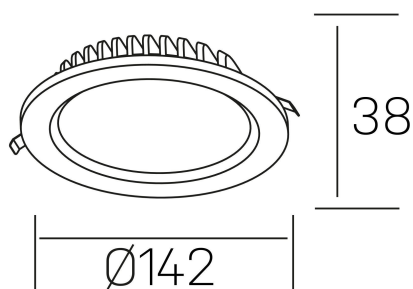

lim lacus
K53300.02.RF.BK-BK.OP.ST.8.30.DA

DETALLES GENERALES

INSTALACIÓN	Recessed with Frame
COLOR EXT-INT	Negro
DIRECCIÓN DE LA LUZ	Fijo
INT-EXT ESTANQUEIDAD	IP44
MATERIAL	Aluminio
RESISTENCIA MECÁNICA	IK06
USO	Interior
GARANTÍA	5 años

DETALLES ELÉCTRICOS

FUENTE DE LUZ	LED
POTENCIA	15W
TEMPERATURA DE COLOR	3000K
FLUJO LUMÍNICO	1250 Lm
EFICIENCIA LUMÍNICA	89 Lm/W
DIMABLE	DALI
DRIVER	Remoto
CLASE DE SEGURIDAD	II
ÍNDICE DE REPRODUCCIÓN CROMÁTICA	CRI>80
TENSIÓN	220-240 V
CORRIENTE	350 mA
VIDA UTIL	50.000h

DIMENSIONES GENERALES

DIMENSIÓN	Ø 142 mm
AGUJERO DE CORTE	Ø 120 mm
ALTURA	h 38 mm
DIMENSIONES DE EMBALAJE	N/D
PESO NETO	0.30

*Puede haber una reducción máx. del 15% en el dato de los acabados distintos al blanco.