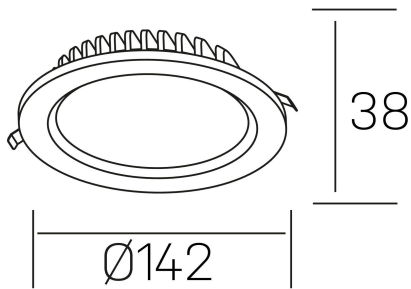

lim lacus
K53300.02.RF.BK-BK.OP.ST.8.30.D1

DETALLES GENERALES

INSTALACIÓN	Recessed with Frame
COLOR EXT-INT	Negro
DIRECCIÓN DE LA LUZ	Fijo
INT-EXT ESTANQUEIDAD	IP44
MATERIAL	Aluminio
RESISTENCIA MECÁNICA	IK06
USO	Interior
GARANTÍA	5 años

DETALLES ELÉCTRICOS

FUENTE DE LUZ	LED
POTENCIA	15W
TEMPERATURA DE COLOR	3000K
FLUJO LUMÍNICO	1250 Lm
EFICIENCIA LUMÍNICA	89 Lm/W
DIMABLE	1.10v
DRIVER	Remoto
CLASE DE SEGURIDAD	II
ÍNDICE DE REPRODUCCIÓN CROMÁTICA	CRI>80
TENSIÓN	220-240 V
CORRIENTE	350 mA
VIDA UTIL	50.000h

DIMENSIONES GENERALES

DIMENSIÓN	Ø 142 mm
AGUJERO DE CORTE	Ø 120 mm
ALTURA	h 38 mm
DIMENSIONES DE EMBALAJE	N/D
PESO NETO	0.30

*Puede haber una reducción máx. del 15% en el dato de los acabados distintos al blanco.