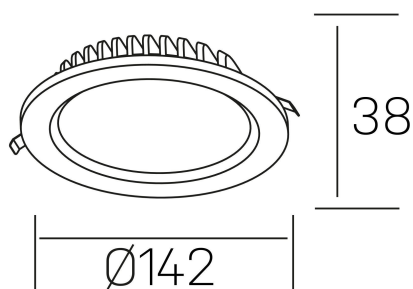

lim lacus
K53300.02.RF.BK-BK.OP.ST.8.30

DETALLES GENERALES

INSTALACIÓN	Recessed with Frame
COLOR EXT-INT	Negro
DIRECCIÓN DE LA LUZ	Fijo
INT-EXT ESTANQUEIDAD	IP44
MATERIAL	Aluminio
RESISTENCIA MECÁNICA	IK06
USO	Interior
GARANTÍA	3 años

DETALLES ELÉCTRICOS

FUENTE DE LUZ	LED
POTENCIA	15W
TEMPERATURA DE COLOR	3000K
FLUJO LUMÍNICO	1250 Lm
EFICIENCIA LUMÍNICA	89 Lm/W
DIMABLE	Sin regulación
DRIVER	Remoto
CLASE DE SEGURIDAD	II
ÍNDICE DE REPRODUCCIÓN CROMÁTICA	CRI>80
TENSIÓN	220-240 V
FREQUENCY	50-60 Hz
CORRIENTE	350 mA
VIDA UTIL	35.000h

DIMENSIONES GENERALES

DIMENSIÓN	$\varnothing 142$ mm
AGUJERO DE CORTE	$\varnothing 120$ mm
ALTURA	h 38 mm
DIMENSIONES DE EMBALAJE	N/D
PESO NETO	0.30

*Puede haber una reducción máx. del 15% en el dato de los acabados distintos al blanco.