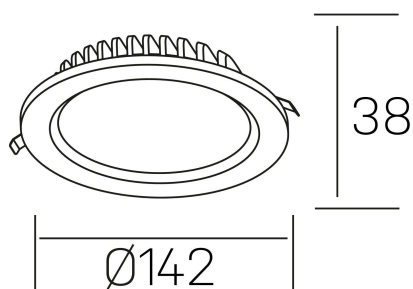

lim lacus
K53300.02.RF.BK-BK.OP.ST.8.30

DETALLES GENERALES

INSTALACIÓN	Recessed with Frame
COLOR EXT-INT	Negro
DIRECCIÓN DE LA LUZ	Fijo
INT-EXT ESTANQUEIDAD	IP44
MATERIAL	Aluminio
RESISTENCIA MECÁNICA	IK06
USO	Interior
GARANTÍA	5 años

DETALLES ELÉCTRICOS

FUENTE DE LUZ	LED
POTENCIA	15W
TEMPERATURA DE COLOR	3000K
FLUJO LUMÍNICO	1250 Lm
EFICIENCIA LUMÍNICA	89 Lm/W
DIMABLE	Sin regulación
DRIVER	Remoto
CLASE DE SEGURIDAD	II
ÍNDICE DE REPRODUCCIÓN CROMÁTICA	CRI>80
TENSIÓN	220-240 V
CORRIENTE	350 mA
VIDA UTIL	50.000h

DIMENSIONES GENERALES

DIMENSIÓN	Ø 142 mm
AGUJERO DE CORTE	Ø 120 mm
ALTURA	h 38 mm
DIMENSIONES DE EMBALAJE	N/D
PESO NETO	0.30

*Puede haber una reducción máx. del 15% en el dato de los acabados distintos al blanco.