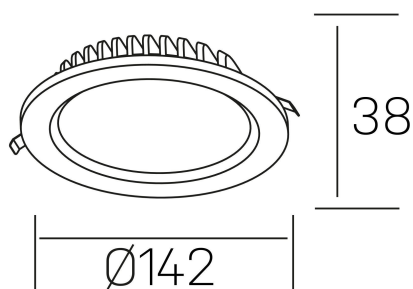

lim lacus
K53300.02.RF.BK-BK.OP.ST.8.30

DETALLES GENERALES

INSTALACIÓN	Recessed with Frame
COLOR EXT-INT	Negro
DIRECCIÓN DE LA LUZ	Fijo
INT-EXT ESTANQUEIDAD	IP44
MATERIAL	Aluminio
RESISTENCIA MECÁNICA	IK06
USO	Interior
GARANTÍA	5 años

DETALLES ELÉCTRICOS

FUENTE DE LUZ	LED
POTENCIA	15W
TEMPERATURA DE COLOR	3000K
FLUJO LUMÍNICO	1250 Lm
EFICIENCIA LUMÍNICA	89 Lm/W
DIMABLE	Sin regulación
DRIVER	Remoto
CLASE DE SEGURIDAD	II
ÍNDICE DE REPRODUCCIÓN CROMÁTICA	CRI>80
TENSIÓN	220-240 V
FREQUENCY	50-60 Hz
CORRIENTE	350 mA
VIDA UTIL	50.000h

DIMENSIONES GENERALES

DIMENSIÓN	Ø 142 mm
AGUJERO DE CORTE	Ø 120 mm
ALTURA	h 38 mm
DIMENSIONES DE EMBALAJE	N/D
PESO NETO	0.30

*Puede haber una reducción máx. del 15% en el dato de los acabados distintos al blanco.