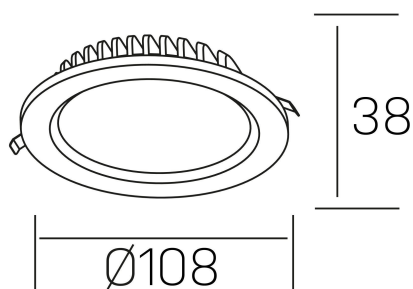

lim lacus
K53300.01.RF.WH-WH.OP.ST.8.40.PU

DETALLES GENERALES

INSTALACIÓN	Recessed with Frame
COLOR EXT-INT	Blanco
DIRECCIÓN DE LA LUZ	Fijo
INT-EXT ESTANQUEIDAD	IP44
MATERIAL	Aluminio
RESISTENCIA MECÁNICA	IK06
USO	Interior
GARANTÍA	5 años

DETALLES ELÉCTRICOS

FUENTE DE LUZ	LED
POTENCIA	7W
TEMPERATURA DE COLOR	4000K
FLUJO LUMÍNICO	700 Lm
EFICIENCIA LUMÍNICA	93 Lm/W
DIMABLE	PUSH
DRIVER	Remoto
CLASE DE SEGURIDAD	II
ÍNDICE DE REPRODUCCIÓN CROMÁTICA	CRI>80
TENSIÓN	220-240 V
FREQUENCY	50-60 Hz
CORRIENTE	300 mA
VIDA UTIL	50.000h

DIMENSIONES GENERALES

DIMENSIÓN	Ø 108 mm
AGUJERO DE CORTE	Ø 88 mm
ALTURA	h 38 mm
DIMENSIONES DE EMBALAJE	N/D
PESO NETO	0.18

*Puede haber una reducción máx. del 15% en el dato de los acabados distintos al blanco.