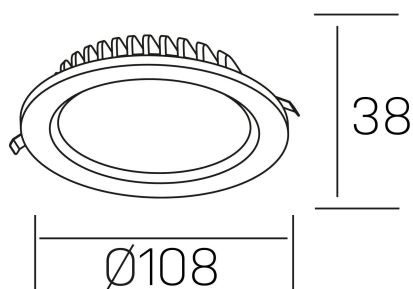

#### DETALLES GENERALES

INSTALACIÓN	Recessed with Frame
COLOR EXT-INT	Blanco
DIRECCIÓN DE LA LUZ	Fijo
INT-EXT ESTANQUEIDAD	IP44
MATERIAL	Aluminio
RESISTENCIA MECÁNICA	IK06
USO	Interior
GARANTÍA	5 años

#### DETALLES ELÉCTRICOS

FUENTE DE LUZ	LED
POTENCIA	7W
TEMPERATURA DE COLOR	4000K
FLUJO LUMÍNICO	700 Lm
EFICIENCIA LUMÍNICA	93 Lm/W
DIMABLE	PHASE CUT
DRIVER	Remoto
CLASE DE SEGURIDAD	II
ÍNDICE DE REPRODUCCIÓN CROMÁTICA	CRI>80
TENSIÓN	220-240 V
CORRIENTE	300 mA
VIDA UTIL	50.000h

#### DIMENSIONES GENERALES

DIMENSIÓN	Ø 108 mm
AGUJERO DE CORTE	Ø 88 mm
ALTURA	h 38 mm
DIMENSIONES DE EMBALAJE	N/D
PESO NETO	0.18

\*Puede haber una reducción máx. del 15% en el dato de los acabados distintos al blanco.