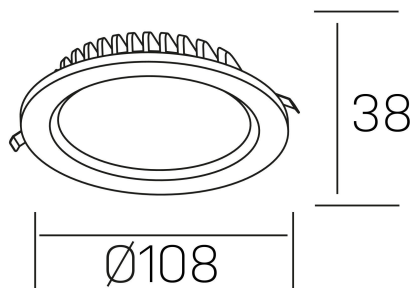

#### DETALLES GENERALES

INSTALACIÓN	Recessed with Frame
COLOR EXT-INT	Blanco
DIRECCIÓN DE LA LUZ	Fijo
INT-EXT ESTANQUEIDAD	IP44
MATERIAL	Aluminio
RESISTENCIA MECÁNICA	IK06
USO	Interior
GARANTÍA	5 años

#### DETALLES ELÉCTRICOS

FUENTE DE LUZ	LED
POTENCIA	7W
TEMPERATURA DE COLOR	4000K
FLUJO LUMÍNICO	700 Lm
EFICIENCIA LUMÍNICA	93 Lm/W
DIMABLE	PHASE CUT
DRIVER	Remoto
CLASE DE SEGURIDAD	II
ÍNDICE DE REPRODUCCIÓN CROMÁTICA	CRI>80
TENSIÓN	220-240 V
FREQUENCY	50-60 Hz
CORRIENTE	300 mA
VIDA UTIL	50.000h

#### DIMENSIONES GENERALES

DIMENSIÓN	Ø 108 mm
AGUJERO DE CORTE	Ø 88 mm
ALTURA	h 38 mm
DIMENSIONES DE EMBALAJE	N/D
PESO NETO	0.18

\*Puede haber una reducción máx. del 15% en el dato de los acabados distintos al blanco.