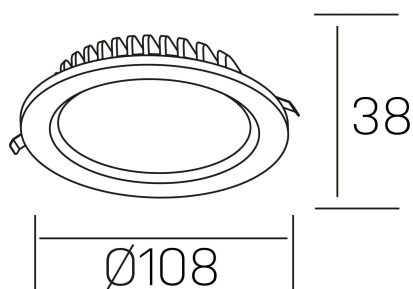

lim lacus

K53300.01.RF.WH-WH.OP.ST.8.40.DA

DETALLES GENERALES

INSTALACIÓN	Recessed with Frame
COLOR EXT-INT	Blanco
DIRECCIÓN DE LA LUZ	Fijo
INT-EXT ESTANQUEIDAD	IP44
MATERIAL	Aluminio
RESISTENCIA MECÁNICA	IK06
USO	Interior
GARANTÍA	5 años

DETALLES ELÉCTRICOS

FUENTE DE LUZ	LED
POTENCIA	7W
TEMPERATURA DE COLOR	4000K
FLUJO LUMÍNICO	700 Lm
EFICIENCIA LUMÍNICA	93 Lm/W
DIMABLE	DALI
DRIVER	Remoto
CLASE DE SEGURIDAD	II
ÍNDICE DE REPRODUCCIÓN CROMÁTICA	CRI>80
TENSIÓN	220-240 V
FREQUENCY	50-60 Hz
CORRIENTE	300 mA
VIDA UTIL	50.000h

DIMENSIONES GENERALES

DIMENSIÓN	Ø 108 mm
AGUJERO DE CORTE	Ø 88 mm
ALTURA	h 38 mm
DIMENSIONES DE EMBALAJE	N/D
PESO NETO	0.18

*Puede haber una reducción máx. del 15% en el dato de los acabados distintos al blanco.