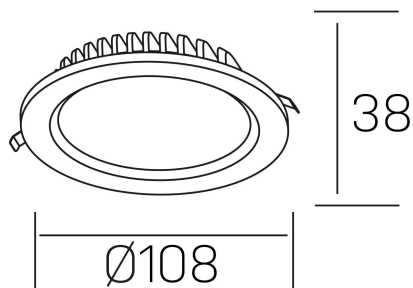

### DETALLES GENERALES

INSTALACIÓN	Recessed with Frame
COLOR EXT-INT	Blanco
DIRECCIÓN DE LA LUZ	Fijo
INT-EXT ESTANQUEIDAD	IP44
MATERIAL	Aluminio
RESISTENCIA MECÁNICA	IK06
USO	Interior
GARANTÍA	3 años

### DETALLES ELÉCTRICOS

FUENTE DE LUZ	LED
POTENCIA	7W
TEMPERATURA DE COLOR	4000K
FLUJO LUMÍNICO	700 Lm
EFICIENCIA LUMÍNICA	93 Lm/W
DIMABLE	DALI
DRIVER	Remoto
CLASE DE SEGURIDAD	II
ÍNDICE DE REPRODUCCIÓN CROMÁTICA	CRI>80
TENSIÓN	220-240 V
FREQUENCY	50-60 Hz
CORRIENTE	300 mA
VIDA UTIL	35.000h

### DIMENSIONES GENERALES

DIMENSIÓN	Ø 108 mm
AGUJERO DE CORTE	Ø 88 mm
ALTURA	h 38 mm
DIMENSIONES DE EMBALAJE	N/D
PESO NETO	0.18

\*Puede haber una reducción máx. del 15% en el dato de los acabados distintos al blanco.