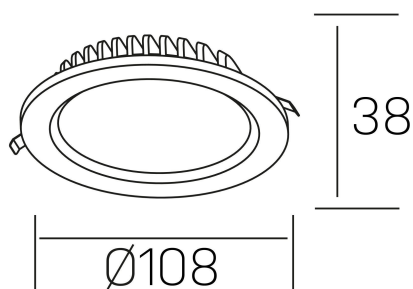

lim lacus

K53300.01.RF.WH-WH.OP.ST.8.40.D1

DETALLES GENERALES

INSTALACIÓN	Recessed with Frame
COLOR EXT-INT	Blanco
DIRECCIÓN DE LA LUZ	Fijo
INT-EXT ESTANQUEIDAD	IP44
MATERIAL	Aluminio
RESISTENCIA MECÁNICA	IK06
USO	Interior
GARANTÍA	3 años

DETALLES ELÉCTRICOS

FUENTE DE LUZ	LED
POTENCIA	7W
TEMPERATURA DE COLOR	4000K
FLUJO LUMÍNICO	700 Lm
EFICIENCIA LUMÍNICA	93 Lm/W
DIMABLE	1.10v
DRIVER	Remoto
CLASE DE SEGURIDAD	II
ÍNDICE DE REPRODUCCIÓN CROMÁTICA	CRI>80
TENSIÓN	220-240 V
FREQUENCY	50-60 Hz
CORRIENTE	300 mA
VIDA UTIL	35.000h

DIMENSIONES GENERALES

DIMENSIÓN	Ø 108 mm
AGUJERO DE CORTE	Ø 88 mm
ALTURA	h 38 mm
DIMENSIONES DE EMBALAJE	N/D
PESO NETO	0.18

*Puede haber una reducción máx. del 15% en el dato de los acabados distintos al blanco.