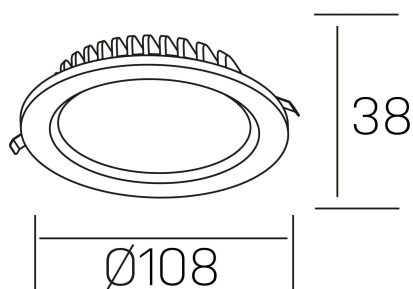

lim lacus

K53300.01.RF.WH-WH.OP.ST.8.40.D1

DETALLES GENERALES

INSTALACIÓN	Recessed with Frame
COLOR EXT-INT	Blanco
DIRECCIÓN DE LA LUZ	Fijo
INT-EXT ESTANQUEIDAD	IP44
MATERIAL	Aluminio
RESISTENCIA MECÁNICA	IK06
USO	Interior
GARANTÍA	5 años

DETALLES ELÉCTRICOS

FUENTE DE LUZ	LED
POTENCIA	7W
TEMPERATURA DE COLOR	4000K
FLUJO LUMÍNICO	700 Lm
EFICIENCIA LUMÍNICA	93 Lm/W
DIMABLE	1.10v
DRIVER	Remoto
CLASE DE SEGURIDAD	II
ÍNDICE DE REPRODUCCIÓN CROMÁTICA	CRI>80
TENSIÓN	220-240 V
FREQUENCY	50-60 Hz
CORRIENTE	300 mA
VIDA UTIL	50.000h

DIMENSIONES GENERALES

DIMENSIÓN	Ø 108 mm
AGUJERO DE CORTE	Ø 88 mm
ALTURA	h 38 mm
DIMENSIONES DE EMBALAJE	N/D
PESO NETO	0.18

*Puede haber una reducción máx. del 15% en el dato de los acabados distintos al blanco.