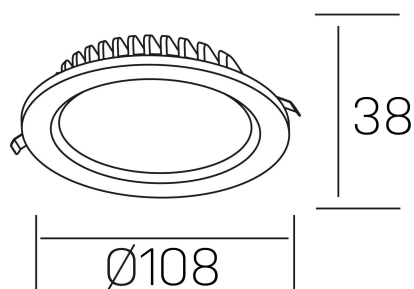

lim lacus

K53300.01.RF.WH-WH.OP.ST.8.30.PU

DETALLES GENERALES

INSTALACIÓN	Recessed with Frame
COLOR EXT-INT	Blanco
DIRECCIÓN DE LA LUZ	Fijo
INT-EXT ESTANQUEIDAD	IP44
MATERIAL	Aluminio
RESISTENCIA MECÁNICA	IK06
USO	Interior
GARANTÍA	5 años

DETALLES ELÉCTRICOS

FUENTE DE LUZ	LED
POTENCIA	7W
TEMPERATURA DE COLOR	3000K
FLUJO LUMÍNICO	600 Lm
EFICIENCIA LUMÍNICA	80 Lm/W
DIMABLE	PUSH
DRIVER	Remoto
CLASE DE SEGURIDAD	II
ÍNDICE DE REPRODUCCIÓN CROMÁTICA	CRI>80
TENSIÓN	220-240 V
FREQUENCY	50-60 Hz
CORRIENTE	300 mA
VIDA UTIL	50.000h

DIMENSIONES GENERALES

DIMENSIÓN	Ø 108 mm
AGUJERO DE CORTE	Ø 88 mm
ALTURA	h 38 mm
DIMENSIONES DE EMBALAJE	N/D
PESO NETO	0.18

*Puede haber una reducción máx. del 15% en el dato de los acabados distintos al blanco.