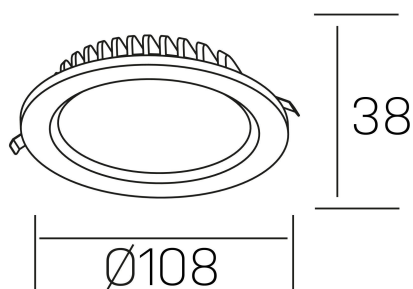

lim lacus
K53300.01.RF.WH-WH.OP.ST.8.30.PC

DETALLES GENERALES

INSTALACIÓN	Recessed with Frame
COLOR EXT-INT	Blanco
DIRECCIÓN DE LA LUZ	Fijo
INT-EXT ESTANQUEIDAD	IP44
MATERIAL	Aluminio
RESISTENCIA MECÁNICA	IK06
USO	Interior
GARANTÍA	3 años

DETALLES ELÉCTRICOS

FUENTE DE LUZ	LED
POTENCIA	7W
TEMPERATURA DE COLOR	3000K
FLUJO LUMÍNICO	600 Lm
EFICIENCIA LUMÍNICA	80 Lm/W
DIMABLE	PHASE CUT
DRIVER	Remoto
CLASE DE SEGURIDAD	II
ÍNDICE DE REPRODUCCIÓN CROMÁTICA	CRI>80
TENSIÓN	220-240 V
FREQUENCY	50-60 Hz
CORRIENTE	300 mA
VIDA UTIL	35.000h

DIMENSIONES GENERALES

DIMENSIÓN	Ø 108 mm
AGUJERO DE CORTE	Ø 88 mm
ALTURA	h 38 mm
DIMENSIONES DE EMBALAJE	N/D
PESO NETO	0.18

*Puede haber una reducción máx. del 15% en el dato de los acabados distintos al blanco.