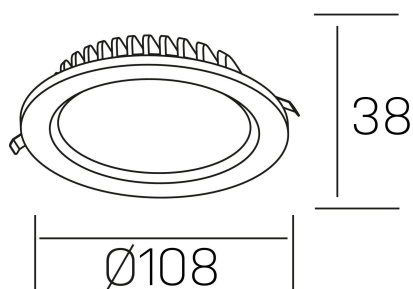

#### DETALLES GENERALES

INSTALACIÓN	Recessed with Frame
COLOR EXT-INT	Blanco
DIRECCIÓN DE LA LUZ	Fijo
INT-EXT ESTANQUEIDAD	IP44
MATERIAL	Aluminio
RESISTENCIA MECÁNICA	IK06
USO	Interior
GARANTÍA	5 años

#### DETALLES ELÉCTRICOS

FUENTE DE LUZ	LED
POTENCIA	7W
TEMPERATURA DE COLOR	3000K
FLUJO LUMÍNICO	600 Lm
EFICIENCIA LUMÍNICA	80 Lm/W
DIMABLE	PHASE CUT
DRIVER	Remoto
CLASE DE SEGURIDAD	II
ÍNDICE DE REPRODUCCIÓN CROMÁTICA	CRI>80
TENSIÓN	220-240 V
CORRIENTE	300 mA
VIDA UTIL	50.000h

#### DIMENSIONES GENERALES

DIMENSIÓN	Ø 108 mm
AGUJERO DE CORTE	Ø 88 mm
ALTURA	h 38 mm
DIMENSIONES DE EMBALAJE	N/D
PESO NETO	0.18

\*Puede haber una reducción máx. del 15% en el dato de los acabados distintos al blanco.