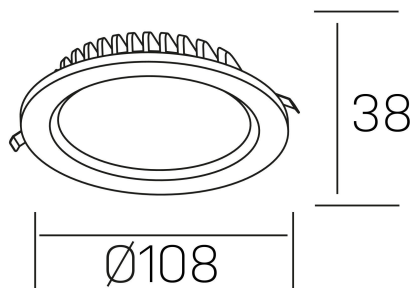

lim lacus
K53300.01.RF.WH-WH.OP.ST.8.30.PC

DETALLES GENERALES

INSTALACIÓN	Recessed with Frame
COLOR EXT-INT	Blanco
DIRECCIÓN DE LA LUZ	Fijo
INT-EXT ESTANQUEIDAD	IP44
MATERIAL	Aluminio
RESISTENCIA MECÁNICA	IK06
USO	Interior
GARANTÍA	5 años

DETALLES ELÉCTRICOS

FUENTE DE LUZ	LED
POTENCIA	7W
TEMPERATURA DE COLOR	3000K
FLUJO LUMÍNICO	600 Lm
EFICIENCIA LUMÍNICA	80 Lm/W
DIMABLE	PHASE CUT
DRIVER	Remoto
CLASE DE SEGURIDAD	II
ÍNDICE DE REPRODUCCIÓN CROMÁTICA	CRI>80
TENSIÓN	220-240 V
FREQUENCY	50-60 Hz
CORRIENTE	300 mA
VIDA UTIL	50.000h

DIMENSIONES GENERALES

DIMENSIÓN	Ø 108 mm
AGUJERO DE CORTE	Ø 88 mm
ALTURA	h 38 mm
DIMENSIONES DE EMBALAJE	N/D
PESO NETO	0.18

*Puede haber una reducción máx. del 15% en el dato de los acabados distintos al blanco.