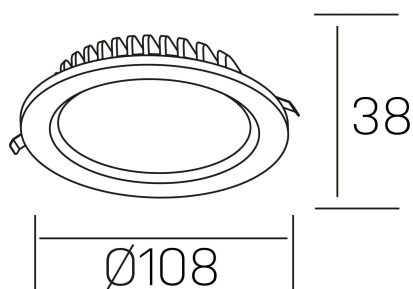

lim lacus

K53300.01.RF.WH-WH.OP.ST.8.30.DA

DETALLES GENERALES

INSTALACIÓN	Recessed with Frame
COLOR EXT-INT	Blanco
DIRECCIÓN DE LA LUZ	Fijo
INT-EXT ESTANQUEIDAD	IP44
MATERIAL	Aluminio
RESISTENCIA MECÁNICA	IK06
USO	Interior
GARANTÍA	5 años

DETALLES ELÉCTRICOS

FUENTE DE LUZ	LED
POTENCIA	7W
TEMPERATURA DE COLOR	3000K
FLUJO LUMÍNICO	600 Lm
EFICIENCIA LUMÍNICA	80 Lm/W
DIMABLE	DALI
DRIVER	Remoto
CLASE DE SEGURIDAD	II
ÍNDICE DE REPRODUCCIÓN CROMÁTICA	CRI>80
TENSIÓN	220-240 V
FREQUENCY	50-60 Hz
CORRIENTE	300 mA
VIDA UTIL	50.000h

DIMENSIONES GENERALES

DIMENSIÓN	Ø 108 mm
AGUJERO DE CORTE	Ø 88 mm
ALTURA	h 38 mm
DIMENSIONES DE EMBALAJE	N/D
PESO NETO	0.18

*Puede haber una reducción máx. del 15% en el dato de los acabados distintos al blanco.