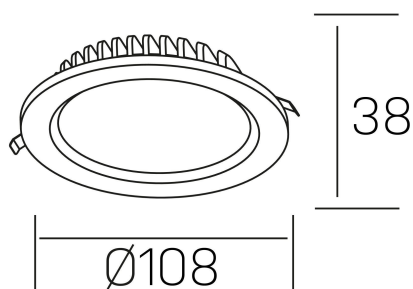

lim lacus

K53300.01.RF.WH-WH.OP.ST.8.30.DA

DETALLES GENERALES

INSTALACIÓN	Recessed with Frame
COLOR EXT-INT	Blanco
DIRECCIÓN DE LA LUZ	Fijo
INT-EXT ESTANQUEIDAD	IP44
MATERIAL	Aluminio
RESISTENCIA MECÁNICA	IK06
USO	Interior
GARANTÍA	5 años

DETALLES ELÉCTRICOS

FUENTE DE LUZ	LED
POTENCIA	7W
TEMPERATURA DE COLOR	3000K
FLUJO LUMÍNICO	600 Lm
EFICIENCIA LUMÍNICA	80 Lm/W
DIMABLE	DALI
DRIVER	Remoto
CLASE DE SEGURIDAD	II
ÍNDICE DE REPRODUCCIÓN CROMÁTICA	CRI>80
TENSIÓN	220-240 V
CORRIENTE	300 mA
VIDA UTIL	50.000h

DIMENSIONES GENERALES

DIMENSIÓN	Ø 108 mm
AGUJERO DE CORTE	Ø 88 mm
ALTURA	h 38 mm
DIMENSIONES DE EMBALAJE	N/D
PESO NETO	0.18

*Puede haber una reducción máx. del 15% en el dato de los acabados distintos al blanco.