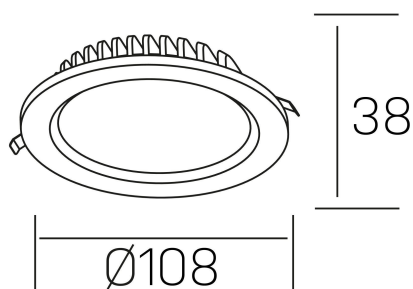

lim lacus

K53300.01.RF.WH-WH.OP.ST.8.30.D1

DETALLES GENERALES

INSTALACIÓN	Recessed with Frame
COLOR EXT-INT	Blanco
DIRECCIÓN DE LA LUZ	Fijo
INT-EXT ESTANQUEIDAD	IP44
MATERIAL	Aluminio
RESISTENCIA MECÁNICA	IK06
USO	Interior
GARANTÍA	5 años

DETALLES ELÉCTRICOS

FUENTE DE LUZ	LED
POTENCIA	7W
TEMPERATURA DE COLOR	3000K
FLUJO LUMÍNICO	600 Lm
EFICIENCIA LUMÍNICA	80 Lm/W
DIMABLE	1.10v
DRIVER	Remoto
CLASE DE SEGURIDAD	II
ÍNDICE DE REPRODUCCIÓN CROMÁTICA	CRI>80
TENSIÓN	220-240 V
FREQUENCY	50-60 Hz
CORRIENTE	300 mA
VIDA UTIL	50.000h

DIMENSIONES GENERALES

DIMENSIÓN	Ø 108 mm
AGUJERO DE CORTE	Ø 88 mm
ALTURA	h 38 mm
DIMENSIONES DE EMBALAJE	N/D
PESO NETO	0.18

*Puede haber una reducción máx. del 15% en el dato de los acabados distintos al blanco.