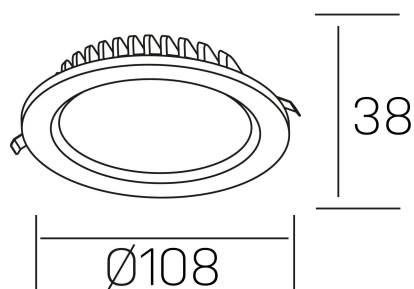

lim lacus

K53300.01.RF.WH-WH.OP.ST.8.30.D1

DETALLES GENERALES

| | |
|----------------------|---------------------|
| INSTALACIÓN | Recessed with Frame |
| COLOR EXT-INT | Blanco |
| DIRECCIÓN DE LA LUZ | Fijo |
| INT-EXT ESTANQUEIDAD | IP44 |
| MATERIAL | Aluminio |
| RESISTENCIA MECÁNICA | IK06 |
| USO | Interior |
| GARANTÍA | 3 años |

DETALLES ELÉCTRICOS

| | |
|----------------------------------|-----------|
| FUENTE DE LUZ | LED |
| POTENCIA | 7W |
| TEMPERATURA DE COLOR | 3000K |
| FLUJO LUMÍNICO | 600 Lm |
| EFICIENCIA LUMÍNICA | 80 Lm/W |
| DIMABLE | 1.10v |
| DRIVER | Remoto |
| CLASE DE SEGURIDAD | II |
| ÍNDICE DE REPRODUCCIÓN CROMÁTICA | CRI>80 |
| TENSIÓN | 220-240 V |
| FREQUENCY | 50-60 Hz |
| CORRIENTE | 300 mA |
| VIDA UTIL | 35.000h |

DIMENSIONES GENERALES

| | |
|-------------------------|----------|
| DIMENSIÓN | Ø 108 mm |
| AGUJERO DE CORTE | Ø 88 mm |
| ALTURA | h 38 mm |
| DIMENSIONES DE EMBALAJE | N/D |
| PESO NETO | 0.18 |

*Puede haber una reducción máx. del 15% en el dato de los acabados distintos al blanco.