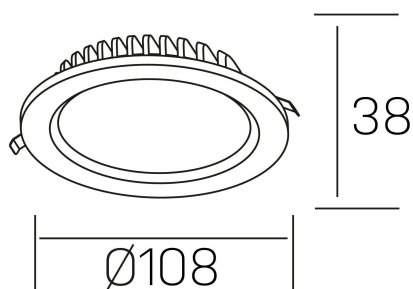

### DETALLES GENERALES

INSTALACIÓN	Recessed with Frame
COLOR EXT-INT	Blanco
DIRECCIÓN DE LA LUZ	Fijo
INT-EXT ESTANQUEIDAD	IP44
MATERIAL	Aluminio
RESISTENCIA MECÁNICA	IK06
USO	Interior
GARANTÍA	5 años

### DETALLES ELÉCTRICOS

FUENTE DE LUZ	LED
POTENCIA	7W
TEMPERATURA DE COLOR	3000K
FLUJO LUMÍNICO	600 Lm
EFICIENCIA LUMÍNICA	80 Lm/W
DIMABLE	1.10v
DRIVER	Remoto
CLASE DE SEGURIDAD	II
ÍNDICE DE REPRODUCCIÓN CROMÁTICA	CRI>80
TENSIÓN	220-240 V
CORRIENTE	300 mA
VIDA UTIL	50.000h

### DIMENSIONES GENERALES

DIMENSIÓN	Ø 108 mm
AGUJERO DE CORTE	Ø 88 mm
ALTURA	h 38 mm
DIMENSIONES DE EMBALAJE	N/D
PESO NETO	0.18

\*Puede haber una reducción máx. del 15% en el dato de los acabados distintos al blanco.