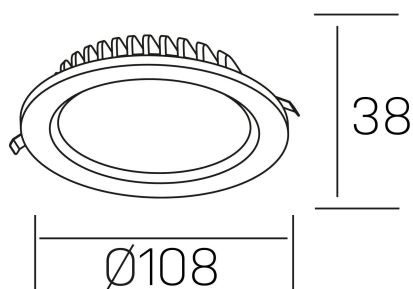

**lim lacus**  
K53300.01.RF.WH-WH.OP.ST.8.30

#### DETALLES GENERALES

INSTALACIÓN	Recessed with Frame
COLOR EXT-INT	Blanco
DIRECCIÓN DE LA LUZ	Fijo
INT-EXT ESTANQUEIDAD	IP44
MATERIAL	Aluminio
RESISTENCIA MECÁNICA	IK06
USO	Interior
GARANTÍA	5 años

#### DETALLES ELÉCTRICOS

FUENTE DE LUZ	LED
POTENCIA	7W
TEMPERATURA DE COLOR	3000K
FLUJO LUMÍNICO	600 Lm
EFICIENCIA LUMÍNICA	80 Lm/W
DIMABLE	Sin regulación
DRIVER	Remoto
CLASE DE SEGURIDAD	II
ÍNDICE DE REPRODUCCIÓN CROMÁTICA	CRI>80
TENSIÓN	220-240 V
CORRIENTE	300 mA
VIDA UTIL	50.000h

#### DIMENSIONES GENERALES

DIMENSIÓN	Ø 108 mm
AGUJERO DE CORTE	Ø 88 mm
ALTURA	h 38 mm
DIMENSIONES DE EMBALAJE	N/D
PESO NETO	0.18

\*Puede haber una reducción máx. del 15% en el dato de los acabados distintos al blanco.