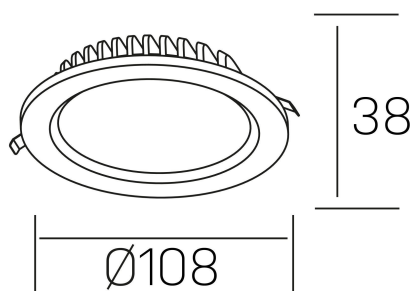

**lim lacus**  
K53300.01.RF.WH-WH.OP.ST.8.30

#### DETALLES GENERALES

INSTALACIÓN	Recessed with Frame
COLOR EXT-INT	Blanco
DIRECCIÓN DE LA LUZ	Fijo
INT-EXT ESTANQUEIDAD	IP44
MATERIAL	Aluminio
RESISTENCIA MECÁNICA	IK06
USO	Interior
GARANTÍA	3 años

#### DETALLES ELÉCTRICOS

FUENTE DE LUZ	LED
POTENCIA	7W
TEMPERATURA DE COLOR	3000K
FLUJO LUMÍNICO	600 Lm
EFICIENCIA LUMÍNICA	80 Lm/W
DIMABLE	Sin regulación
DRIVER	Remoto
CLASE DE SEGURIDAD	II
ÍNDICE DE REPRODUCCIÓN CROMÁTICA	CRI>80
TENSIÓN	220-240 V
FREQUENCY	50-60 Hz
CORRIENTE	300 mA
VIDA UTIL	35.000h

#### DIMENSIONES GENERALES

DIMENSIÓN	Ø 108 mm
AGUJERO DE CORTE	Ø 88 mm
ALTURA	h 38 mm
DIMENSIONES DE EMBALAJE	N/D
PESO NETO	0.18

\*Puede haber una reducción máx. del 15% en el dato de los acabados distintos al blanco.