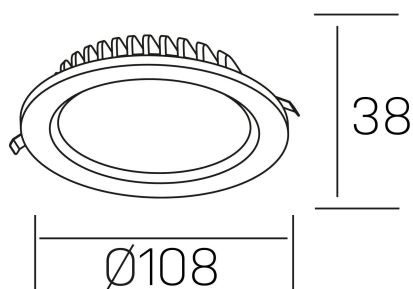

lim lacus
K53300.01.RF.BK-BK.OP.ST.8.40.PU

DETALLES GENERALES

INSTALACIÓN	Recessed with Frame
COLOR EXT-INT	Negro
DIRECCIÓN DE LA LUZ	Fijo
INT-EXT ESTANQUEIDAD	IP44
MATERIAL	Aluminio
RESISTENCIA MECÁNICA	IK06
USO	Interior
GARANTÍA	5 años

DETALLES ELÉCTRICOS

FUENTE DE LUZ	LED
POTENCIA	7W
TEMPERATURA DE COLOR	4000K
FLUJO LUMÍNICO	700 Lm
EFICIENCIA LUMÍNICA	93 Lm/W
DIMABLE	PUSH
DRIVER	Remoto
CLASE DE SEGURIDAD	II
ÍNDICE DE REPRODUCCIÓN CROMÁTICA	CRI>80
TENSIÓN	220-240 V
FREQUENCY	50-60 Hz
CORRIENTE	300 mA
VIDA UTIL	50.000h

DIMENSIONES GENERALES

DIMENSIÓN	Ø 108 mm
AGUJERO DE CORTE	Ø 88 mm
ALTURA	h 38 mm
DIMENSIONES DE EMBALAJE	N/D
PESO NETO	0.18

*Puede haber una reducción máx. del 15% en el dato de los acabados distintos al blanco.