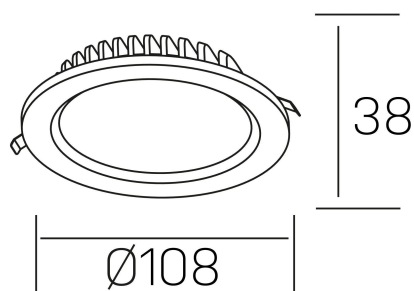

lim lacus
K53300.01.RF.BK-BK.OP.ST.8.40.PC

DETALLES GENERALES

INSTALACIÓN	Recessed with Frame
COLOR EXT-INT	Negro
DIRECCIÓN DE LA LUZ	Fijo
INT-EXT ESTANQUEIDAD	IP44
MATERIAL	Aluminio
RESISTENCIA MECÁNICA	IK06
USO	Interior
GARANTÍA	5 años

DETALLES ELÉCTRICOS

FUENTE DE LUZ	LED
POTENCIA	7W
TEMPERATURA DE COLOR	4000K
FLUJO LUMÍNICO	700 Lm
EFICIENCIA LUMÍNICA	93 Lm/W
DIMABLE	PHASE CUT
DRIVER	Remoto
CLASE DE SEGURIDAD	II
ÍNDICE DE REPRODUCCIÓN CROMÁTICA	CRI>80
TENSIÓN	220-240 V
FREQUENCY	50-60 Hz
CORRIENTE	300 mA
VIDA UTIL	50.000h

DIMENSIONES GENERALES

DIMENSIÓN	Ø 108 mm
AGUJERO DE CORTE	Ø 88 mm
ALTURA	h 38 mm
DIMENSIONES DE EMBALAJE	N/D
PESO NETO	0.18

*Puede haber una reducción máx. del 15% en el dato de los acabados distintos al blanco.