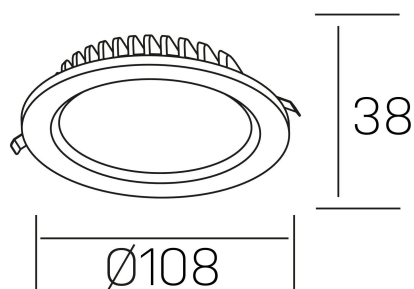

#### DETALLES GENERALES

INSTALACIÓN	Recessed with Frame
COLOR EXT-INT	Negro
DIRECCIÓN DE LA LUZ	Fijo
INT-EXT ESTANQUEIDAD	IP44
MATERIAL	Aluminio
RESISTENCIA MECÁNICA	IK06
USO	Interior
GARANTÍA	5 años

#### DETALLES ELÉCTRICOS

FUENTE DE LUZ	LED
POTENCIA	7W
TEMPERATURA DE COLOR	4000K
FLUJO LUMÍNICO	700 Lm
EFICIENCIA LUMÍNICA	93 Lm/W
DIMABLE	PHASE CUT
DRIVER	Remoto
CLASE DE SEGURIDAD	II
ÍNDICE DE REPRODUCCIÓN CROMÁTICA	CRI>80
TENSIÓN	220-240 V
CORRIENTE	300 mA
VIDA UTIL	50.000h

#### DIMENSIONES GENERALES

DIMENSIÓN	Ø 108 mm
AGUJERO DE CORTE	Ø 88 mm
ALTURA	h 38 mm
DIMENSIONES DE EMBALAJE	N/D
PESO NETO	0.18

\*Puede haber una reducción máx. del 15% en el dato de los acabados distintos al blanco.