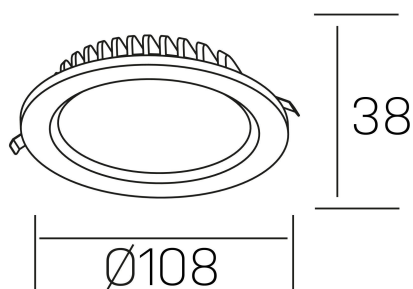

lim lacus
K53300.01.RF.BK-BK.OP.ST.8.40.DA

DETALLES GENERALES

INSTALACIÓN	Recessed with Frame
COLOR EXT-INT	Negro
DIRECCIÓN DE LA LUZ	Fijo
INT-EXT ESTANQUEIDAD	IP44
MATERIAL	Aluminio
RESISTENCIA MECÁNICA	IK06
USO	Interior
GARANTÍA	3 años

DETALLES ELÉCTRICOS

FUENTE DE LUZ	LED
POTENCIA	7W
TEMPERATURA DE COLOR	4000K
FLUJO LUMÍNICO	700 Lm
EFICIENCIA LUMÍNICA	93 Lm/W
DIMABLE	DALI
DRIVER	Remoto
CLASE DE SEGURIDAD	II
ÍNDICE DE REPRODUCCIÓN CROMÁTICA	CRI>80
TENSIÓN	220-240 V
FREQUENCY	50-60 Hz
CORRIENTE	300 mA
VIDA UTIL	35.000h

DIMENSIONES GENERALES

DIMENSIÓN	Ø 108 mm
AGUJERO DE CORTE	Ø 88 mm
ALTURA	h 38 mm
DIMENSIONES DE EMBALAJE	N/D
PESO NETO	0.18

*Puede haber una reducción máx. del 15% en el dato de los acabados distintos al blanco.