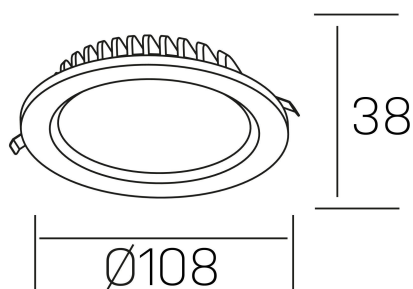

#### DETALLES GENERALES

INSTALACIÓN	Recessed with Frame
COLOR EXT-INT	Negro
DIRECCIÓN DE LA LUZ	Fijo
INT-EXT ESTANQUEIDAD	IP44
MATERIAL	Aluminio
RESISTENCIA MECÁNICA	IK06
USO	Interior
GARANTÍA	5 años

#### DETALLES ELÉCTRICOS

FUENTE DE LUZ	LED
POTENCIA	7W
TEMPERATURA DE COLOR	4000K
FLUJO LUMÍNICO	700 Lm
EFICIENCIA LUMÍNICA	93 Lm/W
DIMABLE	DALI
DRIVER	Remoto
CLASE DE SEGURIDAD	II
ÍNDICE DE REPRODUCCIÓN CROMÁTICA	CRI>80
TENSIÓN	220-240 V
CORRIENTE	300 mA
VIDA UTIL	50.000h

#### DIMENSIONES GENERALES

DIMENSIÓN	Ø 108 mm
AGUJERO DE CORTE	Ø 88 mm
ALTURA	h 38 mm
DIMENSIONES DE EMBALAJE	N/D
PESO NETO	0.18

\*Puede haber una reducción máx. del 15% en el dato de los acabados distintos al blanco.