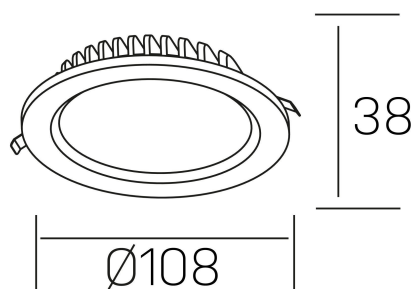

#### DETALLES GENERALES

INSTALACIÓN	Recessed with Frame
COLOR EXT-INT	Negro
DIRECCIÓN DE LA LUZ	Fijo
INT-EXT ESTANQUEIDAD	IP44
MATERIAL	Aluminio
RESISTENCIA MECÁNICA	IK06
USO	Interior
GARANTÍA	5 años

#### DETALLES ELÉCTRICOS

FUENTE DE LUZ	LED
POTENCIA	7W
TEMPERATURA DE COLOR	4000K
FLUJO LUMÍNICO	700 Lm
EFICIENCIA LUMÍNICA	93 Lm/W
DIMABLE	DALI
DRIVER	Remoto
CLASE DE SEGURIDAD	II
ÍNDICE DE REPRODUCCIÓN CROMÁTICA	CRI>80
TENSIÓN	220-240 V
FREQUENCY	50-60 Hz
CORRIENTE	300 mA
VIDA UTIL	50.000h

#### DIMENSIONES GENERALES

DIMENSIÓN	Ø 108 mm
AGUJERO DE CORTE	Ø 88 mm
ALTURA	h 38 mm
DIMENSIONES DE EMBALAJE	N/D
PESO NETO	0.18

\*Puede haber una reducción máx. del 15% en el dato de los acabados distintos al blanco.