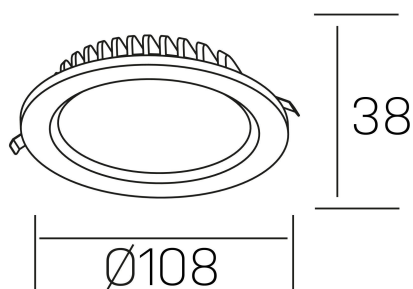

lim lacus
K53300.01.RF.BK-BK.OP.ST.8.40.D1

DETALLES GENERALES

INSTALACIÓN	Recessed with Frame
COLOR EXT-INT	Negro
DIRECCIÓN DE LA LUZ	Fijo
INT-EXT ESTANQUEIDAD	IP44
MATERIAL	Aluminio
RESISTENCIA MECÁNICA	IK06
USO	Interior
GARANTÍA	5 años

DETALLES ELÉCTRICOS

FUENTE DE LUZ	LED
POTENCIA	7W
TEMPERATURA DE COLOR	4000K
FLUJO LUMÍNICO	700 Lm
EFICIENCIA LUMÍNICA	93 Lm/W
DIMABLE	1.10v
DRIVER	Remoto
CLASE DE SEGURIDAD	II
ÍNDICE DE REPRODUCCIÓN CROMÁTICA	CRI>80
TENSIÓN	220-240 V
CORRIENTE	300 mA
VIDA UTIL	50.000h

DIMENSIONES GENERALES

DIMENSIÓN	Ø 108 mm
AGUJERO DE CORTE	Ø 88 mm
ALTURA	h 38 mm
DIMENSIONES DE EMBALAJE	N/D
PESO NETO	0.18

*Puede haber una reducción máx. del 15% en el dato de los acabados distintos al blanco.