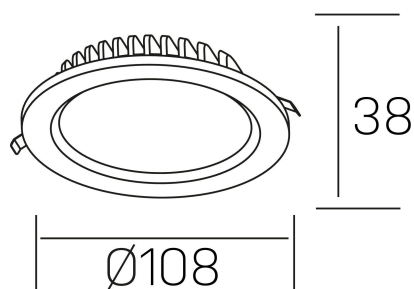

#### DETALLES GENERALES

INSTALACIÓN	Recessed with Frame
COLOR EXT-INT	Negro
DIRECCIÓN DE LA LUZ	Fijo
INT-EXT ESTANQUEIDAD	IP44
MATERIAL	Aluminio
RESISTENCIA MECÁNICA	IK06
USO	Interior
GARANTÍA	5 años

#### DETALLES ELÉCTRICOS

FUENTE DE LUZ	LED
POTENCIA	7W
TEMPERATURA DE COLOR	4000K
FLUJO LUMÍNICO	700 Lm
EFICIENCIA LUMÍNICA	93 Lm/W
DIMABLE	1.10v
DRIVER	Remoto
CLASE DE SEGURIDAD	II
ÍNDICE DE REPRODUCCIÓN CROMÁTICA	CRI>80
TENSIÓN	220-240 V
FREQUENCY	50-60 Hz
CORRIENTE	300 mA
VIDA UTIL	50.000h

#### DIMENSIONES GENERALES

DIMENSIÓN	Ø 108 mm
AGUJERO DE CORTE	Ø 88 mm
ALTURA	h 38 mm
DIMENSIONES DE EMBALAJE	N/D
PESO NETO	0.18

\*Puede haber una reducción máx. del 15% en el dato de los acabados distintos al blanco.