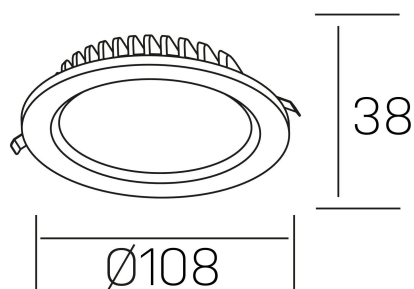

lim lacus
K53300.01.RF.BK-BK.OP.ST.8.40.D1

DETALLES GENERALES

INSTALACIÓN	Recessed with Frame
COLOR EXT-INT	Negro
DIRECCIÓN DE LA LUZ	Fijo
INT-EXT ESTANQUEIDAD	IP44
MATERIAL	Aluminio
RESISTENCIA MECÁNICA	IK06
USO	Interior
GARANTÍA	3 años

DETALLES ELÉCTRICOS

FUENTE DE LUZ	LED
POTENCIA	7W
TEMPERATURA DE COLOR	4000K
FLUJO LUMÍNICO	700 Lm
EFICIENCIA LUMÍNICA	93 Lm/W
DIMABLE	1.10v
DRIVER	Remoto
CLASE DE SEGURIDAD	II
ÍNDICE DE REPRODUCCIÓN CROMÁTICA	CRI>80
TENSIÓN	220-240 V
FREQUENCY	50-60 Hz
CORRIENTE	300 mA
VIDA UTIL	35.000h

DIMENSIONES GENERALES

DIMENSIÓN	Ø 108 mm
AGUJERO DE CORTE	Ø 88 mm
ALTURA	h 38 mm
DIMENSIONES DE EMBALAJE	N/D
PESO NETO	0.18

*Puede haber una reducción máx. del 15% en el dato de los acabados distintos al blanco.